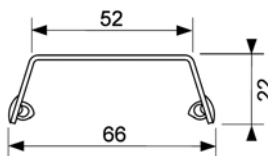

TECEdrainline – декоративные панели и решетки

Стеклянная панель TECEdrainline для слива

Нагрузка 300 кг.

Размер канала	Поверхность	Артикул	К 1	€/шт.
700 мм	Стекло зеленое	6 007 90	1 шт.	339,85
700 мм	Стекло белое	6 007 91	1 шт.	339,85
700 мм	Стекло черное	6 007 92	1 шт.	339,85
800 мм	Стекло зеленое	6 008 90	1 шт.	355,38
800 мм	Стекло белое	6 008 91	1 шт.	355,38
800 мм	Стекло черное	6 008 92	1 шт.	355,38
900 мм	Стекло зеленое	6 009 90	1 шт.	370,89
900 мм	Стекло белое	6 009 91	1 шт.	370,89
900 мм	Стекло черное	6 009 92	1 шт.	370,89
1000 мм	Стекло зеленое	6 010 90	1 шт.	386,40
1000 мм	Стекло белое	6 010 91	1 шт.	386,40
1000 мм	Стекло черное	6 010 92	1 шт.	386,40
1200 мм	Стекло зеленое	6 012 90	1 шт.	412,76
1200 мм	Стекло белое	6 012 91	1 шт.	412,76
1200 мм	Стекло черное	6 012 92	1 шт.	412,76
1500 мм	Стекло зеленое	6 015 90	1 шт.	504,71
1500 мм	Стекло белое	6 015 91	1 шт.	504,71
1500 мм	Стекло черное	6 015 92	1 шт.	504,71

Стекло

Панель TECEdrainline "steel II" для слива, из нержавеющей стали, полированная/матовая, прямая

Нагрузка 300 кг.

Размер канала	Поверхность	Артикул	К 1	€/шт.
700 мм	полиров.	6 007 82	1 шт.	181,48
700 мм	матовая	6 007 83	1 шт.	198,60
800 мм	полиров.	6 008 82	1 шт.	188,25
800 мм	матовая	6 008 83	1 шт.	203,68
900 мм	полиров.	6 009 82	1 шт.	197,74
900 мм	матовая	6 009 83	1 шт.	213,86
1000 мм	полиров.	6 010 82	1 шт.	226,16
1000 мм	матовая	6 010 83	1 шт.	236,61
1200 мм	полиров.	6 012 82	1 шт.	269,51
1200 мм	матовая	6 012 83	1 шт.	280,47
1500 мм	полиров.	6 015 82	1 шт.	342,62
1500 мм	матовая	6 015 83	1 шт.	353,64

"steel II"