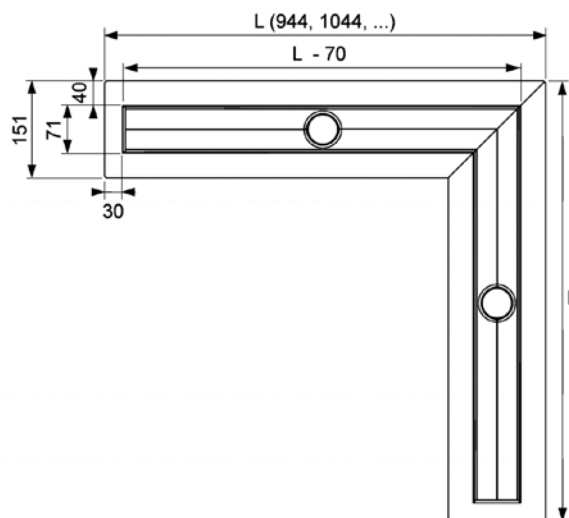

Дренажный канал угловой с гидроизоляцией Seal System

Угловой дренажный канал TECEdrainline из нержавеющей стали для монтажа в бетонную стяжку, с изолирующим фланцем и кронштейнами для крепления опор (приобретаются отдельно).

Комплект поставки:

- дренажный канал;
- гидроизоляционная лента Seal System;
- 2 резиновые манжеты для присоединения сифонов.

Дополнительно приобретается:

- декоративная панель или решетка;
- сифон (2 шт.);
- решетка для сифона, арт. 6 600 05 (2 шт.) (опционально);
- комплект опор (2 компл.) (опционально);
- звукоизоляционный мат TECEdrainbase (опционально).

TECEdrainline

Размер	Длина канала L с фланцами	Длина лотка L - 70 мм	Артикул	К 1	€/шт.
900 × 900 мм	944 × 944 мм	874 × 874 мм	6 109 00	1 шт.	549,84
1000 × 1000 мм	1044 × 1044 мм	974 × 974 мм	6 110 00	1 шт.	572,86
1200 × 1200 мм	1244 × 1244 мм	1174 × 1174 мм	6 112 00	1 шт.	618,86
1500 × 1500 мм	1544 × 1544 мм	1474 × 1474 мм	6 115 00*	1 шт.	686,60