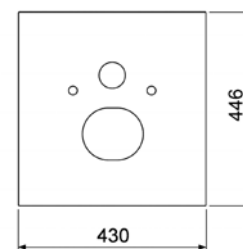

Размер: 430 × 445 × 16 мм.

NEW

Наименование	Цвет	Артикул	К 1	К 2	К 3	€/шт.
TECElux	Стекло белое	9 650 103	1 шт.	20 шт.	–	354,82
TECElux	Стекло черное	9 650 107 NEW	1 шт.	20 шт.	–	270,00

Нижняя панель TECElux для установки унитаза-биде Geberit Sela