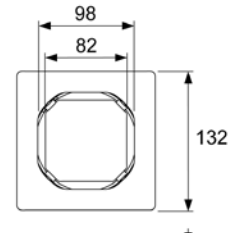

TECEdrainpoint S – комплектующие

Основа для плитки 100 мм из нержавеющей стали

NEW

Для укладки кафельной плитки и натурального камня, без рамки.
Класс нагрузки К3 (до 300 кг).

Артикул	К 1	К 2	€/шт.
366 00 16 NEW	1 шт.	–	29,99