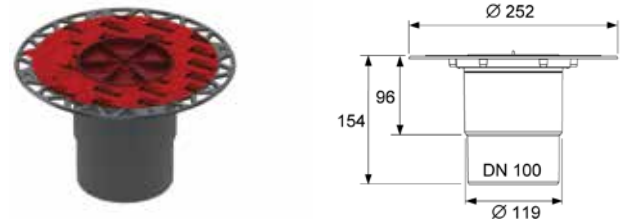

Комплект поставки:

- сифон пластиковый (PP) с вертикальным отводом DN 100;
- гидрозатвор;
- защитная монтажная заглушка;
- инструкция по установке.

Дополнительно приобретается:

- декоративная решетка с монтажным элементом;
- гидроизоляционная манжета Seal System или EPDM (опционально);
- фланец зажимной (опционально);
- гидрозатвор с мембраной, арт. 369 50 02 (опционально);
- решетка для сифонов, арт. 369 00 05 (опционально);
- комплект опор, арт. 369 00 07 (опционально).

Артикул	К 1	К 2	€/шт.
360 76 00	1 шт.	–	27,52