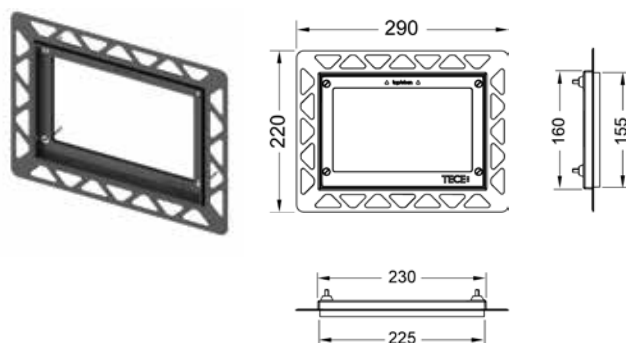

Монтажная рамка для установки стеклянных панелей TECEloop на уровне стены

Регулировка глубины 5-18 мм.

Комплект поставки:

- монтажная рамка;
- инструмент для монтажа/демонтажа панели смыва.

Внимание: не подходит для монтажа с модулями и бачками глубиной 8 см (арт. 9 300 040 и 9 370 007).