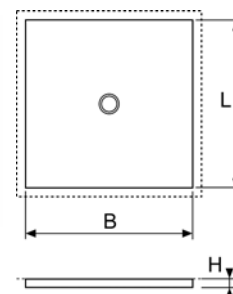

Дополнительно приобретается:

- монтажная рама (опционально)
- сифон

Размеры (L × B × H)	Артикул	К 1	К 2	€/шт.
900 × 900 × 40 мм	6 800 90	1 шт.	–	217,56
1000 × 1000 × 40 мм	6 801 00	1 шт.	–	244,61
1200 × 1200 × 40 мм	6 801 20	1 шт.	–	349,27
1200 × 900 × 40 мм	6 801 29	1 шт.	–	249,31
1500 × 1500 × 40 мм	6 801 50	1 шт.	–	635,04