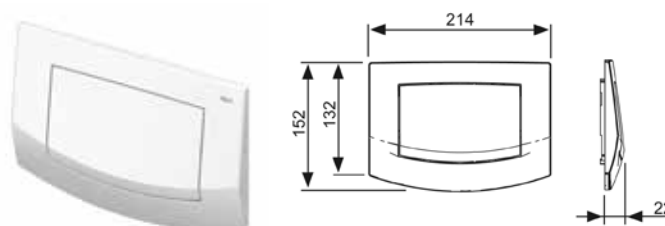

Наименование	Цвет	Артикул	К 1	К 2	К 3	€/шт.
TECEambia	Белый	9 240 100	1 шт.	10 шт.	--	34,59
TECEambia	Белый. Антибактериальная	9 240 140	1 шт.	10 шт.	--	46,57
TECEambia	Пергамон	9 240 101	1 шт.	10 шт.	--	42,56
TECEambia	Хром матовый	9 240 125	1 шт.	10 шт.	--	55,89
TECEambia	Хром глянцевый	9 240 126	1 шт.	10 шт.	--	55,89

TECEambia Urinal, панель смыва для писсуара

Регулируемый объем смыва: 1, 2 и 4 литра.

Минимальное рабочее давление в системе водоснабжения 0,5 бар.

Комплект поставки:

- картридж;
- толкатель и комплект крепежных элементов;
- инструкция по установке панели смыва.