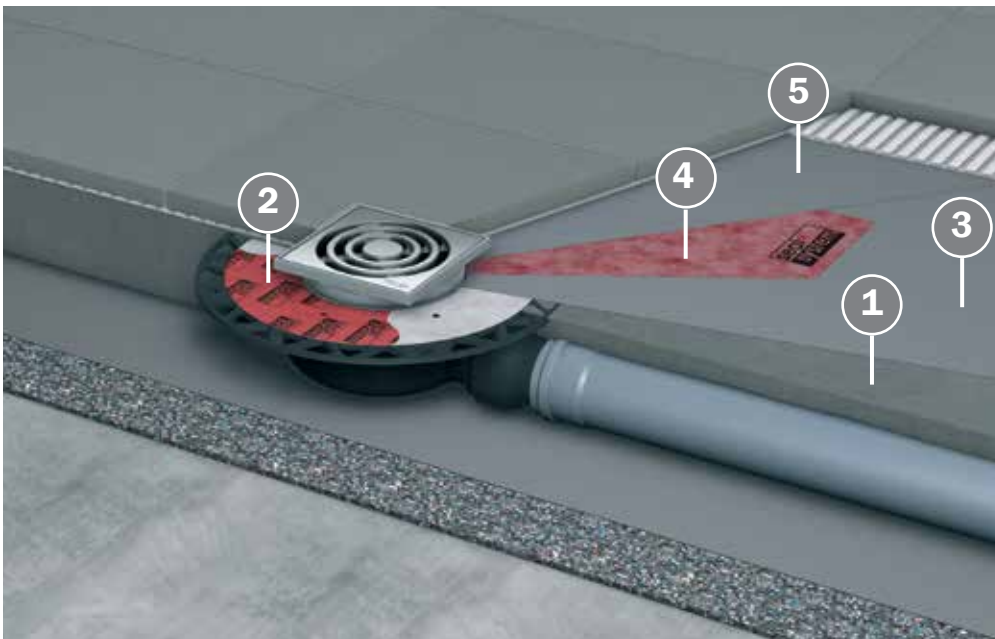

Гидроизоляционная манжета для точечных трапов

Гидроизоляционная манжета Seal System укладывается на первый влажный слой композиционной гидроизоляции, а затем покрывается еще раз вторым слоем.