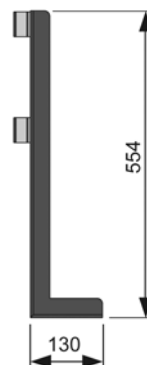

Опора для отдельностоящей перегородки

Комплект поставки:

- опора;
- комплект крепежных элементов.

Артикул	К 1	К 2	К 3	€/шт.
9 030 017	1 шт.	--	--	30,58