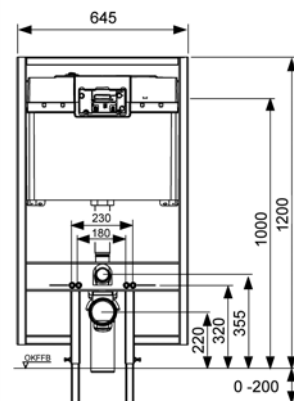

TECEprofil – застенные модули для установки подвесного санфаянса

Застенный модуль со смывным бачком, глубина 8 см, фронтальное расположение панели смыва

Комплект поставки:

- смывной бачок объемом 9,5 л, выборочный слив большого (4,5/6/9 л) или малого (3 л) объема воды;
- комплект крепежных элементов для установки унитаза (установочное расстояние 180 или 230 мм);
- комплект патрубков с резиновыми манжетами для подсоединения унитаза;
- фановый отвод $\varnothing$ 90/90 мм с резиновой манжетой;
- комплект защитных заглушек для патрубков;
- шаблон для отделки отверстия под панель смыва;
- инструкция по установке застенного модуля.