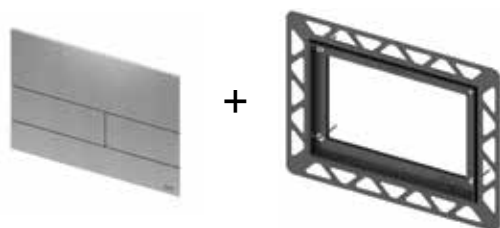

! Для монтажа металлических панелей необходима монтажная рамка арт. 9 240 647 (приобретается отдельно)