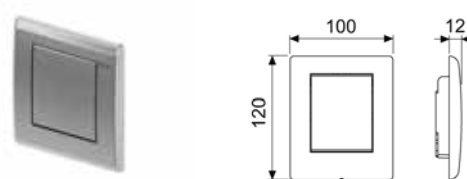

Наименование	Цвет	Артикул	К1	К2	К3	€/шт.
TECEplanus	Белый матовый	9 242 312	1 шт.	15 шт.	--	125,03
TECEplanus	Белый глянцевый	9 242 314	1 шт.	15 шт.	--	125,03
TECEplanus	Нержавеющая сталь, сатин	9 242 310	1 шт.	15 шт.	--	125,03
TECEplanus	Хром глянцевый	9 242 311	1 шт.	15 шт.	--	125,03