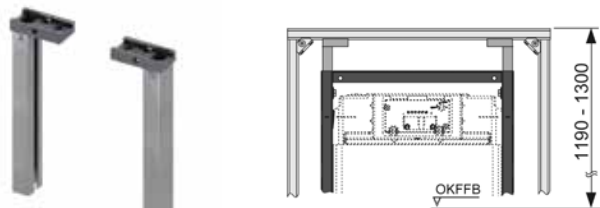

TECEprofil – монтажные элементы

Телескопическое крепление для модуля

Предназначено для установки в систему стального профиля TECE.

Комплект поставки:

- 2 опоры;
- комплект фиксирующих элементов.

Артикул	К 1	К 2	К 3	€/компл.
9 380 001	1 компл.	5 компл.	–	21,30