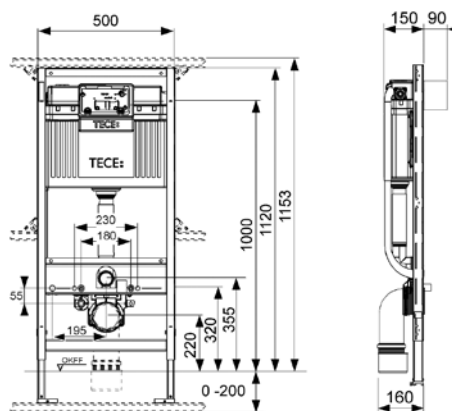

TECEprofil – застенные модули для установки подвесного санфаянса

Застенный модуль (h = 1120 мм) для Duravit SensoWash C и Geberit AquaClean 8000/8000 plus, фронтальное расположение панели смыва

Комплект поставки:

- смывной бачок объемом 10 л, выборочный слив большого (4,5/6/7,5/9 л) или малого (3 л) объема воды;
- комплект крепежных элементов для установки унитаза (установочное расстояние 180 или 230 мм);
- комплект патрубков с резиновыми манжетами для подсоединения унитаза;
- фановый отвод $\varnothing$ 90/100 мм;
- комплект защитных заглушек для патрубков;
- шаблон для отделки отверстия под панель смыва;
- инструкция по установке застенного модуля.

Дополнительно приобретается:

- панель смыва;
- комплект крепежных элементов для установки модуля
- прокладка звукоизолирующая (арт. 9 200 010);
- набор ограничительных колец для регулировки скорости смыва, арт. 9 820 230 (опционально).

Артикул	K 1	K 2	K 3	€/шт.
9 300 075	1 шт.	10 шт.	60 шт.	306,00

Застенный модуль (h = 1340 мм) для установки подвесного унитаза Keramag Espital, фронтальное расположение панели смыва

Комплект поставки:

- смывной бачок объемом 10 л, выборочный слив большого (4,5/6/7,5/9 л) или малого (3 л) объема воды;
- комплект крепежных элементов для установки унитаза (установочное расстояние 180 или 230 мм);
- комплект патрубков с резиновыми манжетами для подсоединения унитаза;
- фановый отвод $\varnothing$ 90/100 мм;
- комплект защитных заглушек для патрубков;
- шаблон для отделки отверстия под панель смыва;
- инструкция по установке застенного модуля.

Дополнительно приобретается:

- панель смыва;
- комплект крепежных элементов для установки модуля;
- прокладка звукоизолирующая (арт. 9 200 010);
- набор ограничительных колец для регулировки скорости смыва, арт. 9 820 230 (опционально).

Артикул	K 1	K 2	K 3	€/шт.
9 300 066	1 шт.	10 шт.	60 шт.	343,20