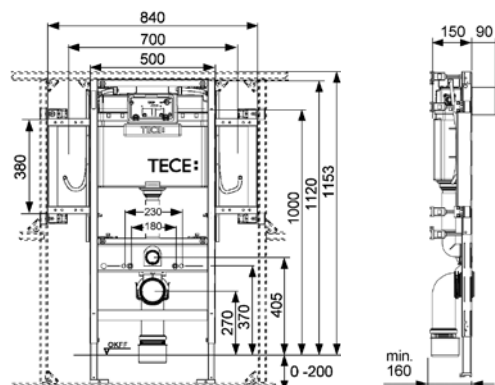

TECEprofil – застенные модули для установки подвешенного санфаянса

Застенный модуль (h = 1120 мм) для людей с ограниченной подвижностью для установки подвешенного унитаза, фронтальное расположение панели смыва

Комплект поставки:

- смывной бачок объемом 10 л, выборочный слив большого (4,5/6/7,5/9 л) или малого (3 л) объема воды;
- комплект крепежных элементов для установки модуля;
- комплект крепежных элементов для установки унитаза (установочное расстояние 180 мм);
- комплект патрубков с резиновыми манжетами для подсоединения унитаза;
- фановый отвод $\varnothing$ 90/100 мм;
- комплект защитных заглушек для патрубков;
- шаблон для отделки отверстия под панель смыва;
- инструкция по установке застенного модуля.

Дополнительно приобретается:

- панели для монтажа поддерживающих систем (арт. 9 042 01x);
- панель смыва;
- прокладка звукоизолирующая (арт. 9 200 010);
- набор ограничительных колец для регулировки скорости смыва, арт. 9 820 230 (опционально).

Для правильного подбора электропривода и панели смыва необходимо проконсультироваться со специалистом!

Примечание: скрытая прокладка кабеля возможна не у всех моделей поддерживающих поручней.

Артикул	К 1	К 2	К 3	€/шт.
9 300 009	1 шт.	10 шт.	60 шт.	405,22