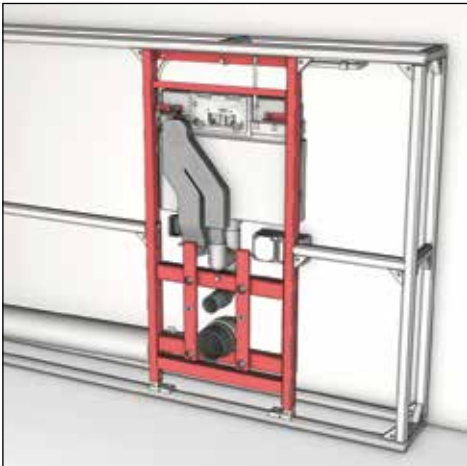

Установка терминалов TECElux производится всего в несколько простых шагов.
Для облегчения монтажа можно установить застенный модуль TECElux в стальной профиль TECEprofil.

Монтаж модуля в стальной профиль TECE. Подключение модуля к водоснабжению, канализации и электричеству (установка электророзетки).