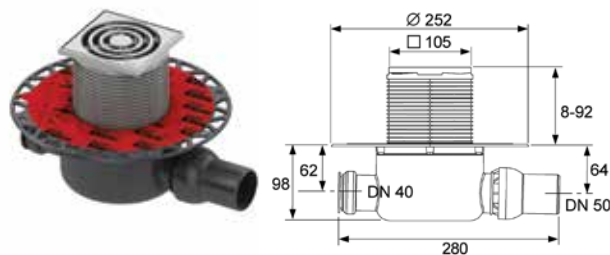

TECEdrainpoint S 120, трап горизонтальный

Трап дренажный горизонтальный с универсальным фланцем Seal System.

Производительность 0,80 – 1,17 л/с (в зависимости от высоты монтажного элемента).

Уровень запорной воды 50 мм.

Класс нагрузки К3 (до 300 кг).

Комплект поставки:

- сифон пластиковый (PP) с горизонтальным поворотным отводом DN 50 и горизонтальным прямым входом DN 40 с заглушкой;
- гидрозатвор;
- декоративная решетка из полированной нержавеющей стали 100 × 100 мм с монтажным элементом и уплотнительным резиновым кольцом;
- защитная монтажная заглушка;
- инструкция по установке.

Дополнительно приобретается:

- гидроизоляционная манжета Seal System или EPDM (опционально);
- фланец зажимной (опционально);
- гидрозатвор с мембраной, арт. 369 50 02 (опционально);
- решетка для сифонов, арт. 369 00 05 (опционально);
- комплект опор, арт. 369 00 07 (опционально).

Артикул	К 1	К 2	€/шт.
360 12 00	1 шт.	10 шт.	37,00

TECEdrainpoint S 130, трап вертикальный

Трап дренажный вертикальный с универсальным фланцем Seal System.

Производительность 1,36 – 1,52 л/с (в зависимости от высоты монтажного элемента).

Уровень запорной воды 50 мм.

Класс нагрузки К3 (до 300 кг).

Комплект поставки:

- сифон пластиковый (PP) с вертикальным отводом DN 50;
- гидрозатвор;
- декоративная решетка из полированной нержавеющей стали 100 × 100 мм с монтажным элементом и уплотнительным резиновым кольцом;
- защитная монтажная заглушка;
- инструкция по установке.

Дополнительно приобретается:

- гидроизоляционная манжета Seal System или EPDM (опционально);
- фланец зажимной (опционально);
- гидрозатвор с мембраной, арт. 369 50 02 (опционально);
- решетка для сифонов, арт. 369 00 05 (опционально);
- комплект опор, арт. 369 00 07 (опционально).