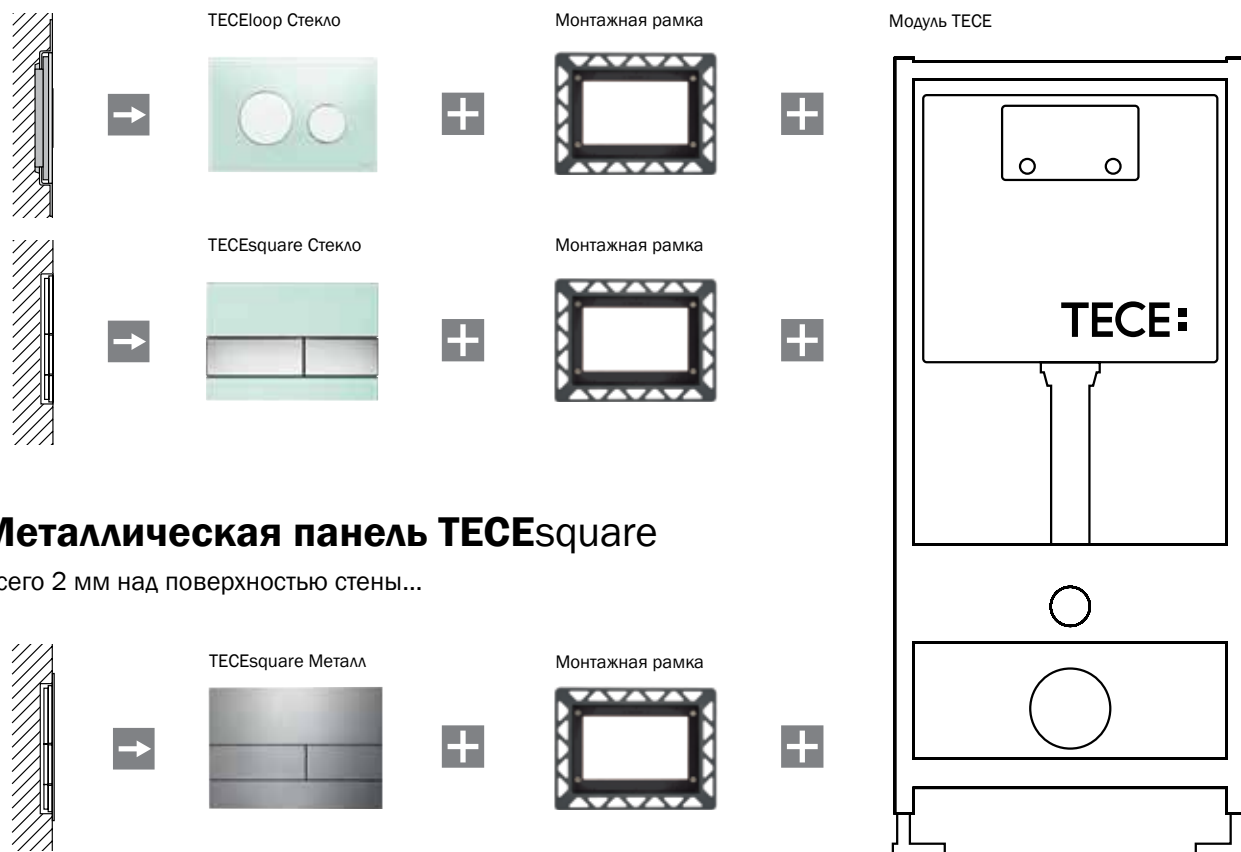

Все размеры конструкций указаны без учета толщины гипсокартона и кафельной плитки.
Расчетная толщина конструкций 240 мм.

ТЕСЕprofil – система монтажа из стального профиля

	Монтаж вдоль стены			Монтаж перпендикулярно или без опоры на стену		
	9 000 000	9 010 002	Стоимость	9 000 000	9 010 002	Стоимость
Тип модуля	м	шт.	€	м	шт.	€
9 300 000	- 0,5	4	249,54	0	8	259,11
9 300 001	- 1,0	4	297,11	0	8	309,91
9 310 000	- 0,5	4	136,53	0	8	146,10
9 320 008	- 0,5	4	262,23	0	8	271,80
9 330 000	- 0,5	4	170,83	0	8	180,40
9 330 005	- 1,0	4	193,68	0	8	203,25

Панели смыва
Ассортимент и цены 2015

ТЕСЕ – панели смыва

Подвесные унитазы и скрытые системы смыва – самое предпочитаемое решение при оснащении современных ванных комнат.

Монтаж вровень со стеной

Стеклянные панели смыва TECEloop и TECEsquare являются идеальным решением для скрытого монтажа. Панели монтируются традиционным способом на поверхности стены, а также с помощью специальной монтажной рамки на одном уровне со стеной. Монтажная рамка регулируется по глубине в диапазоне 5-18 мм в зависимости от толщины облицовочной плитки. При использовании дополнительного комплекта регулировочных винтов рамку можно регулировать по глубине до 36 мм.

Металлическая панель TECEsquare

Всего 2 мм над поверхностью стены...

TECEloop – 104 варианта на любой вкус

TECEloop modular – система панелей смыва для унитазов, состоящая из 13 лицевых панелей и 8 клавиш. Панели и клавиши могут легко комбинироваться друг с другом, создавая 104 возможные комбинации.