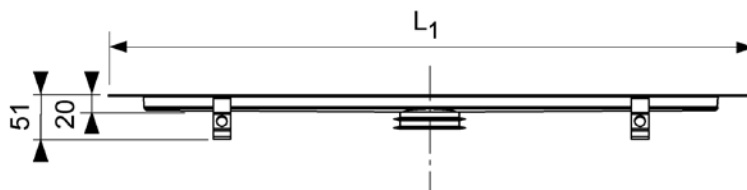

TECEdrainline – бланк заказа нестандартного канала для укладки камня

Компания _____

Контактное лицо _____

Телефон _____

Минимальная длина канала 400 мм.

Максимально возможная длина (L_1) – 1535 мм

L_1 = _____ мм