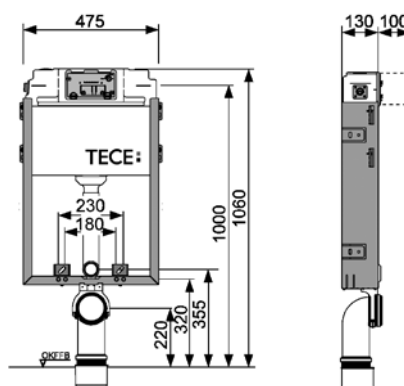

Застенный модуль TECEbox для установки подвешного унитаза, фронтальное расположение панели смыва

Комплект поставки:

- смывной бачок объемом 10 л, выборочный слив большого (4,5/6/7,5/9 л) или малого (3 л) объема воды;
- комплект крепежных элементов для установки унитаза (установочное расстояние 180 или 230 мм);
- комплект патрубков с резиновыми манжетами для подсоединения унитаза;
- фановый отвод $\varnothing$ 90/100 мм;
- комплект защитных заглушек для патрубков;
- шаблон для отделки отверстия под панель смыва;
- инструкция по установке застенного модуля.

Дополнительно приобретается:

- панель смыва;
- монтажные опоры TECEbox (арт. 9 030 024);
- прокладка звукоизолирующая (арт. 9 200 010);
- набор ограничительных колец для регулировки скорости смыва, арт. 9 820 230 (опционально).

Артикул	К 1	К 2	К 3	€/шт.
9 370 000	1 шт.	10 шт.	60 шт.	189,18