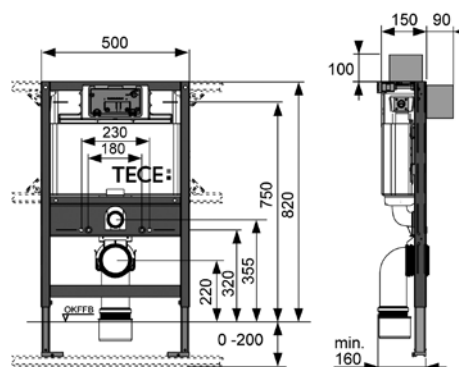

Застенный модуль (h = 1120 мм) для установки подвешенного унитаза, фронтальное расположение панели смыва

Комплект поставки:

- смывной бачок объемом 10 л, выборочный слив большого (4,5/6/7,5/9 л) или малого (3 л) объема воды;
- комплект крепежных элементов для установки унитаза (установочное расстояние 180 или 230 мм);
- комплект патрубков с резиновыми манжетами для подсоединения унитаза;
- фановый отвод $\varnothing$ 90/100 мм;
- комплект защитных заглушек для патрубков;
- шаблон для отделки отверстия под панель смыва;
- инструкция по установке застенного модуля.

Дополнительно приобретается:

- панель смыва;
- комплект крепежных элементов для установки модуля;
- прокладка звукоизолирующая (арт. 9 200 010);
- набор ограничительных колец для регулировки скорости смыва, арт. 9 820 230 (опционально).

Примечание: в случае монтажа унитазов с уменьшенной высотой (например, V&B Memento, Sentique, Subway 2.0) необходимо установить на модуль дополнительные кронштейны арт. 9 041 029.

Артикул	К 1	К 2	К 3	€/шт.
9 300 000	1 шт.	10 шт.	60 шт.	246,31

Застенный модуль (h = 820 мм) для установки подвешенного унитаза, фронтальное или горизонтальное расположение панели смыва

Комплект поставки:

- смывной бачок объемом 10 л, выборочный слив большого (4,5/6/7,5/9 л) или малого (3 л) объема воды;
- комплект крепежных элементов для установки модуля;
- комплект крепежных элементов для установки унитаза (установочное расстояние 180 или 230 мм);
- комплект патрубков с резиновыми манжетами для подсоединения унитаза;
- фановый отвод $\varnothing$ 90/100 мм;
- комплект защитных заглушек для патрубков;
- шаблон для отделки отверстия под панель смыва;
- инструкция по установке застенного модуля.

Дополнительно приобретается: