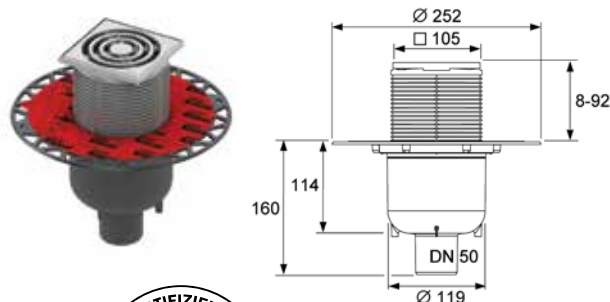

Артикул	К 1	К 2	€/шт.
360 13 00	1 шт.	10 шт.	35,20