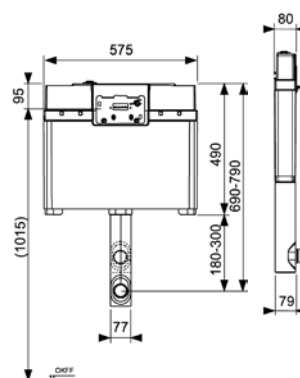

Застенный смывной бачок для установки с напольным унитазом, глубина 8 см, фронтальное расположение панели смыва

Комплект поставки:

- смывной бачок объемом 9,5 л, выборочный слив большого (4,5/6/9 л) или малого (3 л) объема воды;
- комплект крепежных элементов для крепления бачка к стене;
- шаблон для отделки отверстия под панель смыва;
- монтажная сетка;
- инструкция по установке застенного бачка.