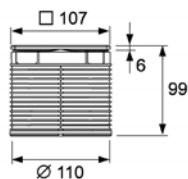

Удлинитель с фланцем

Удлинитель с универсальным фланцем Seal System.
Для установки на сифоны TECEdrainpoint S.
Без декоративной решетки.
Регулировка высоты: 12 – 95 мм.

Комплект поставки:

- удлинитель с универсальным фланцем;
- уплотнительное резиновое кольцо.

Артикул	К 1	К 2	€/шт.
366 00 05	1 шт.	–	14,87

Удлинитель без фланца

Для установки на сифоны TECEdrainpoint S.
Без декоративной решетки.
Регулировка высоты: 4 – 85 мм.

Комплект поставки:

- удлинитель;
- уплотнительное резиновое кольцо.

Артикул	К 1	К 2	€/шт.
366 00 06	1 шт.	–	8,90

TECEdrainpoint S

Декоративная решетка “quadratum” 100 мм с монтажным элементом

Регулировка высоты: 7 – 89 мм.
Класс нагрузки К3 (до 300 кг).

Комплект поставки:

- декоративная решетка “quadratum” 100 × 100 мм из полированной нержавеющей стали;
- рамка декоративной решетки из нержавеющей стали с удлинителем;
- уплотнительное резиновое кольцо.

Артикул	К 1	К 2	€/шт.
366 00 07	1 шт.	–	71,44