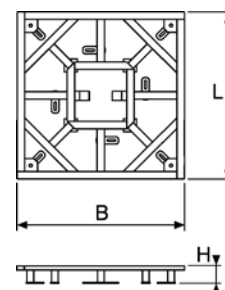

Монтажная рама

Регулировка по высоте (H) от 90 до 140 мм.
Не требует засыпки в месте монтажа.

Дополнительно приобретается:

- звукоизоляционный мат TECEdrainbase, арт. 6 600 01 (опционально)

Размеры (L × B)*	Артикул	К 1	К 2	€/шт.
900 × 900 мм	6 810 90	1 шт.	–	197,57
1000 × 1000 мм	6 811 00	1 шт.	–	202,27
1200 × 1200 мм	6 811 20	1 шт.	–	221,09
1200 × 900 мм	6 811 29	1 шт.	–	214,03
1500 × 1500 мм	6 811 50	1 шт.	–	256,37