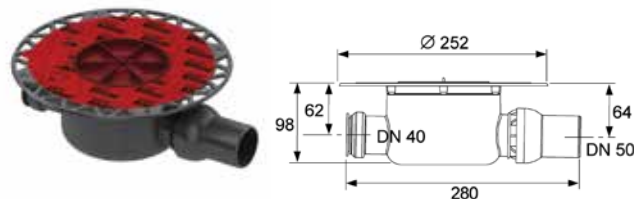

Сифон горизонтальный DN 50

Сифон дренажный горизонтальный с универсальным фланцем Seal System.

Без декоративной решетки.

Производительность 0,80 – 1,20 л/с (в зависимости от высоты монтажного элемента и размера декоративной решетки).

Уровень запорной воды 50 мм.

Комплект поставки:

- сифон пластиковый (PP) с горизонтальным поворотным отводом DN 50 и горизонтальным прямым входом DN 40 с заглушкой;
- гидрозатвор;
- защитная монтажная заглушка;
- инструкция по установке.

Дополнительно приобретается:

- декоративная решетка с монтажным элементом;
- гидроизоляционная манжета Seal System или EPDM (опционально);
- фланец зажимной (опционально);
- гидрозатвор с мембраной, арт. 369 50 02 (опционально);
- решетка для сифонов, арт. 369 00 05 (опционально);
- комплект опор, арт. 369 00 07 (опционально).

Артикул	К 1	К 2	€/шт.
360 15 00	1 шт.	–	23,48

Сифон вертикальный DN50

Сифон дренажный вертикальный с универсальным фланцем Seal System.

Без декоративной решетки.

Производительность 1,36 – 1,64 л/с (в зависимости от высоты монтажного элемента и размера декоративной решетки).

Уровень запорной воды 50 мм.