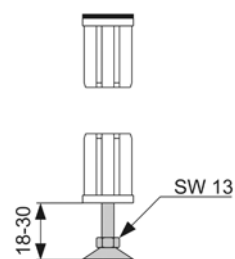

Опора для отдельностоящей перегородки

Комплект поставки:

- опора;
- комплект крепежных элементов.

Артикул	К 1	К 2	К 3	€/шт.
9 030 017	1 шт.	--	--	30,58

Комплект кронштейнов для установки унитазов с уменьшенной высотой

Устанавливается в застенные модули арт. 9 300 000, 9 300 001, 9 300 031.

Предназначен для установки унитазов с уменьшенной высотой. Унитаз имеет уменьшенную высоту, если расстояние от оси крепежных шпилек до нижней границы опорной плоскости менее 18 см.

Артикул	К 1	К 2	К 3	€/компл.
9 041 029	1 компл.	--	--	20,30

Ножка с торцевым элементом

Комплект поставки:

- ножка;
- заглушка.

Артикул	К 1	К 2	К 3	€/шт.
9 140 000	4 шт.	20 шт.	--	8,89

Прокладка звукоизоляционная для подвешного унитаза и биде

Комплект поставки:

- прокладка;
- комплект втулок и шайб.

Артикул	К 1	К 2	К 3	€/шт.
9 200 010	1 шт.	10 шт.	60 шт.	7,65