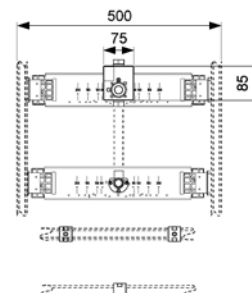

Монтажный комплект для установки писсуара

Предназначен для установки в систему стального профиля ТЕСЕ.

Комплект поставки:

- 2 монтажные пластины из оцинкованной стали для монтажа в профиль ТЕСЕ;
- клапан смыва без картриджа;
- комплект присоединений к системе водоснабжения;
- комплект крепежных элементов для установки писсуара;
- шаблон для отделки отверстия под панель смыва;
- инструкция по установке.

Дополнительно приобретается:

- панель смыва.

Артикул	К 1	К 2	К 3	€/шт.
9 020 038	1 шт.	–	–	174,39