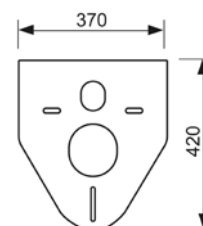

Прокладка звукоизоляционная для подвешного унитаза и биде

Комплект поставки:

- прокладка;
- комплект втулок и шайб.

Артикул	К 1	К 2	К 3	€/шт.
9 200 010	1 шт.	10 шт.	60 шт.	7,65