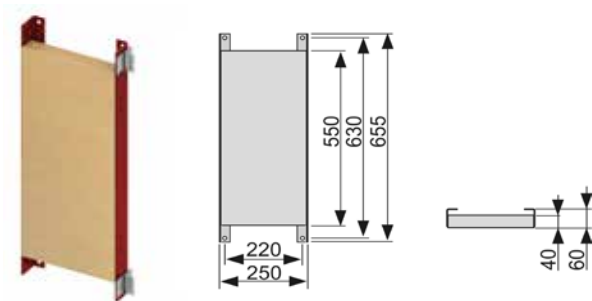

Панель для монтажа ручек и поддерживающих систем

Предназначена для монтажа со стандартным модулем TECE.

Комплект поставки:

- водостойкая деревянная панель;
- комплект крепежных элементов.

Артикул	К 1	К 2	К 3	€/шт.
9 042 003	1 шт.	–	–	63,21