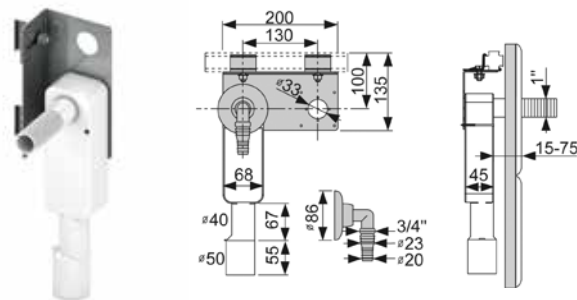

Монтажный комплект для подключения стиральной машины

Предназначен для установки в систему стального профиля ТЕСЕ.

Комплект поставки:

- монтажный элемент из оцинкованной стали для крепления сифона;
- сифон DN Ø 40/50 мм для стиральной машины;
- хромированный уголок для подключения шланга стиральной машины;
- комплект крепежных элементов.

Артикул	К 1	К 2	К 3	€/компл.
9 020 036	1 компл.	2 компл.	–	40,99