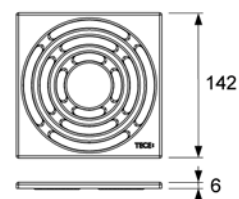

Декоративная решетка 150 мм

Класс нагрузки К3 (до 300 кг).

Комплект поставки:

- базовая декоративная решетка 142 × 142 мм из полированной нержавеющей стали.

Артикул	К 1	К 2	€/шт.
366 50 03	1 шт.	–	15,16