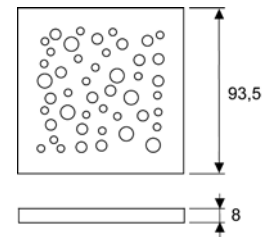

Декоративная решетка "drops" из нержавеющей стали, полированная

Артикул	К 1	К 2	€/шт.
310 00 01*	1 шт.	--	87,25