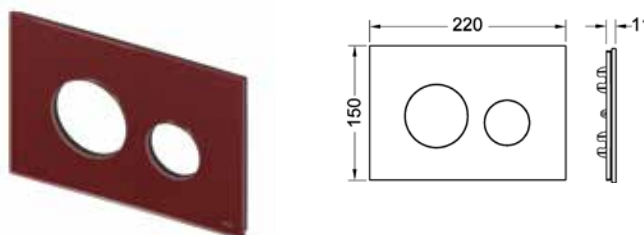

* с покрытием против отпечатков пальцев

Лицевые панели TECEloop modular

Комплект поставки:

- лицевая панель;
- инструкция по установке панели смыва.

Дополнительно приобретается:

- клавиши TECEloop modular.