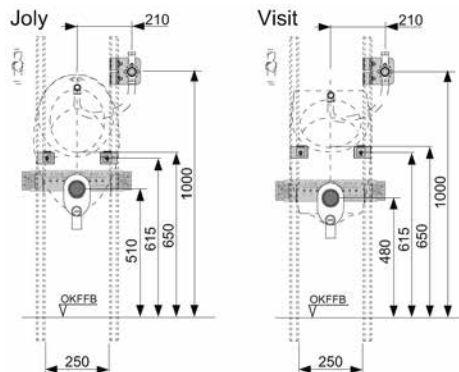

Монтажный комплект для установки писсуаров Keramag Joly и Visit

Предназначен для установки в систему стального профиля TECE.

Комплект поставки:

- клапан смыва без картриджа с крепежными элементами;
- комплект крепежных элементов для установки писсуара;
- сифон с монтажной пластиной;
- инструкция по установке.

Дополнительно приобретается:

- панель смыва.

Артикул	К 1	К 2	К 3	€/шт.
9 020 039	1 шт.	--	--	202,17