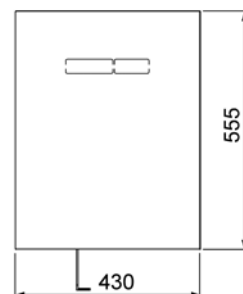

Наименование	Цвет	Артикул	К 1	К 2	К 3	€/шт.
TECElux	Стекло белое	9 650 002	1 шт.	20 шт.	–	817,87
TECElux	Стекло черное NEW	9 650 003	1 шт.	20 шт.	–	834,91