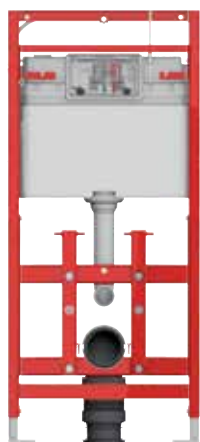

TECElux 200
арт. 9 600 200