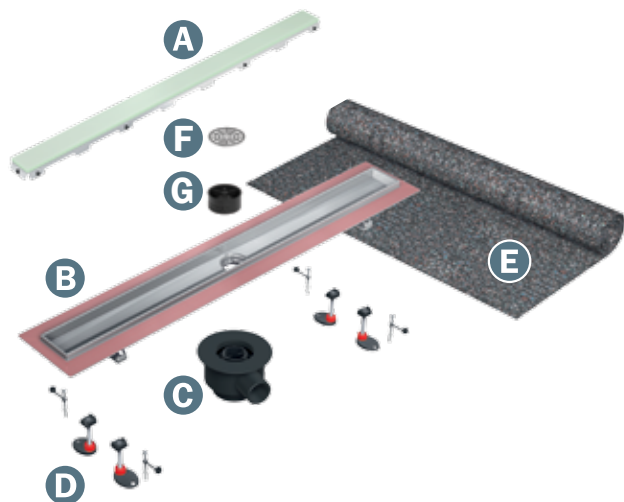

Комплект для монтажа прямого дренажного канала TECE:

TECE:

- (A) Декоративная панель или решетка
- (B) Дренажный канал
- (C) Сифон

Опционально приобретаются:

- (D) Комплект опор
- (E) Звукоизоляционный мат TECEdrainbase
- (F) Решетка для сифона
- (G) Погружной стакан с мембраной для сифонов