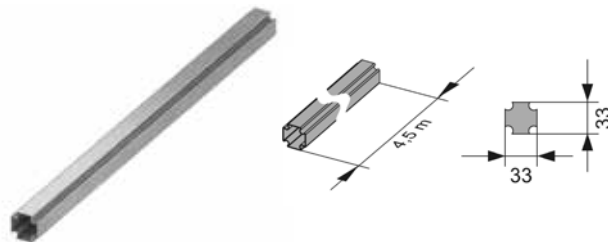

ТЕСЕprofil – основные элементы

Профиль

Поставляется в штангах длиной 4,5 м
(цена указана за 1 м).

Артикул	К 1	К 2	К 3	€/м
9 000 000	18 м	630 м	1890 м	6,34