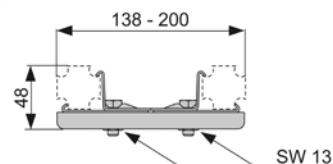

Соединение универсальное

Артикул	К 1	К 2	К 3	€/шт.
9 018 002	6 шт.	30 шт.	–	4,83