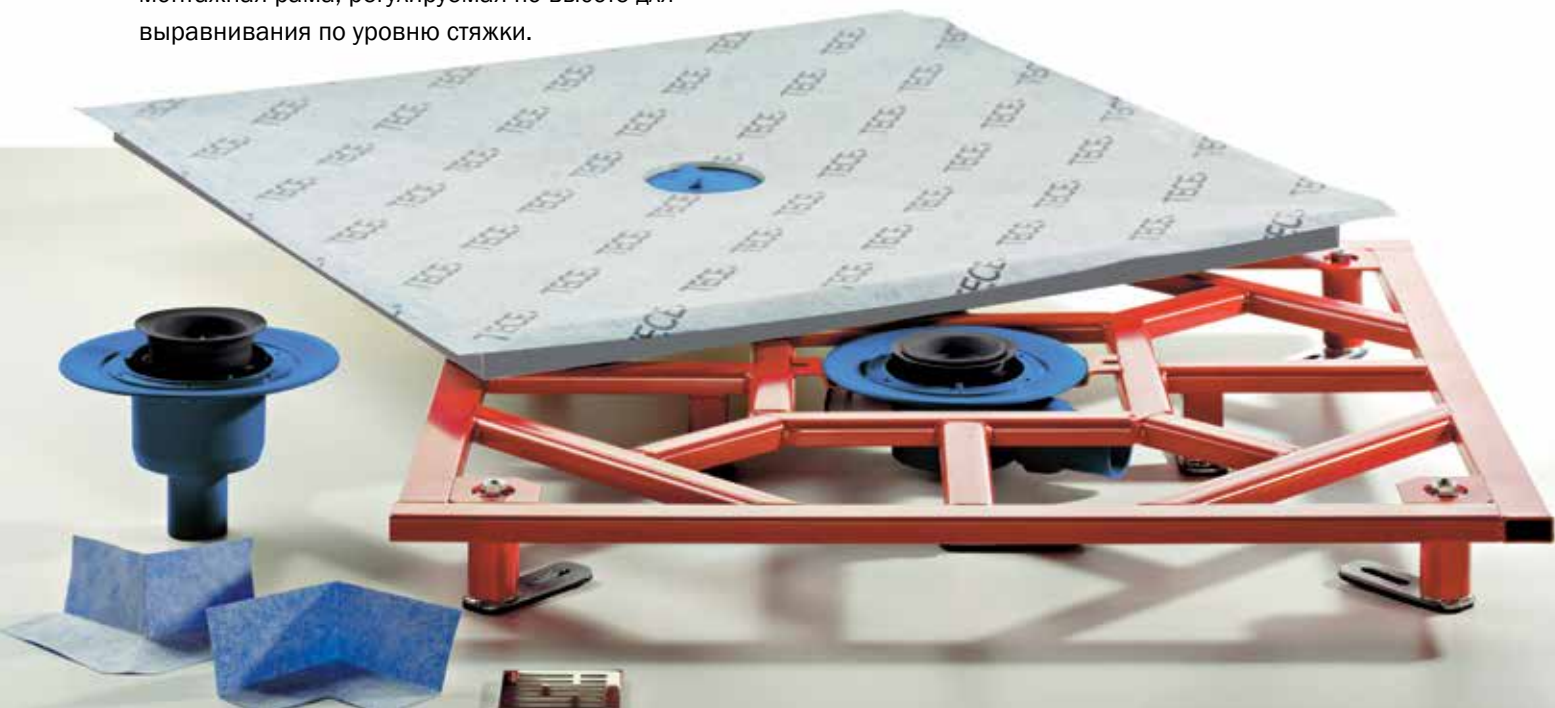

В комплект поставки сифонов входит стальная решетка "basic".

Дополнительно можно приобрести массивные решетки из полированной стали размером 100 × 100 мм, которые подчеркнут дизайн душевой комнаты.

TECEdrainboard – дренажная система для ванных комнат