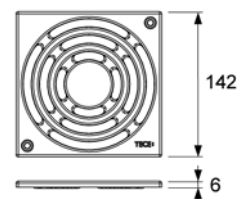

Декоративная решетка 150 мм с фиксаторами

Класс нагрузки КЗ (до 300 кг).

Комплект поставки:

- базовая декоративная решетка 142 × 142 мм из полированной нержавеющей стали;
- два винта из нержавеющей стали для фиксации решетки.