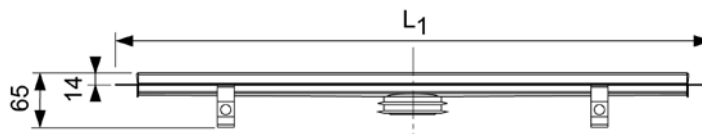

TECEdrainline – бланк заказа нестандартного канала

Компания _____

Контактное лицо _____

Телефон _____

Минимальная длина канала 400 мм.

Максимально возможная длина (L_1, L_4, L_5) – 1500 мм

L_1 = _____ мм

L_2 = _____ мм

☐ Слив в центре