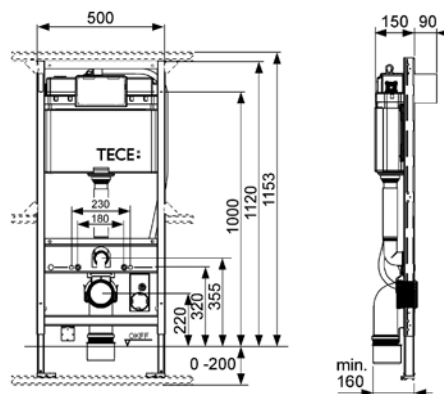

TECEprofil – застенные модули для установки подвесного санфаянса

Застенный модуль (h = 1120 мм) для установки унитаза TOTO Neorest

Комплект поставки:

- смывной бачок объемом 10 л, выборочный слив большого (4,5/6/7,5/9 л) или малого (3 л) объема воды;
- комплект крепежных элементов для установки унитаза;
- фановый отвод Ø 90/100 мм;
- комплект защитных заглушек для патрубков;
- электрический кабель для подключения автоматического смыва;
- монтажная коробка для электрических соединений;
- комплект фитингов и монтажных элементов для подключения воды к унитазу;
- шаблон для отделки отверстия под панель смыва;
- инструкция по установке застенного модуля.

Артикул	К 1	К 2	К 3	€/шт.
9 300 044	1 шт.	10 шт.	60 шт.	342,01

TOTO

Монтажный комплект для подключения сидений-биде: Duravit SensoWash D-Code, Duravit SensoWash Starck, TOTO Washlet GL; Geberit AquaClean 4000/5000/5000plus

Комплект поставки:

- монтажная коробка для электрических соединений;
- установочная пластина для монтажной коробки;
- угловой фитинг для подключения воды 1/2" × 1/2";
- прокладка шумоизоляционная;
- прокладка гидроизоляционная;
- установочная пластина для углового фитинга;
- комплект крепежных элементов.

Артикул	К 1	К 2	К 3	€/компл.
9 880 037	1 компл.	--	--	38,39

Монтажный комплект для подключения сидения-биде Geberit AquaClean 8000/8000plus

Комплект поставки:

- шланг армированный для установки внутри сливного бачка;
- защитный рукав для вывода подводящего шланга из смывного бычка;
- комплект крепежных элементов для фиксации защитного рукава;
- монтажная коробка для электрических соединений;
- установочная пластина для монтажной коробки;
- комплект крепежных элементов для установочной пластины;
- инструкция по установке.