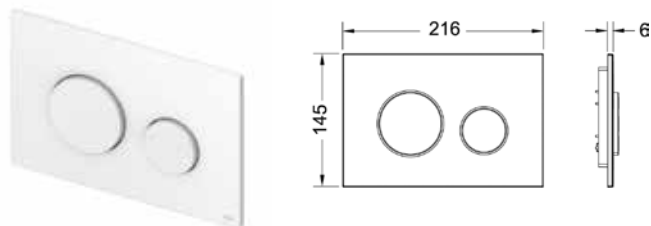

Дизайн стеклянных панелей смыва TЕСEloop с двумя кнопками прост и лаконичен. Панели монтируются традиционным способом на поверхности стены, а также с помощью специальной монтажной рамки на одном уровне со стеной.

TЕСEloop modular – система панелей смыва для унитазов, состоящая из 13 лицевых панелей и 8 клавиш.

Панели и клавиши могут легко комбинироваться друг с другом, создавая 104 возможные комбинации. Некоторые цвета полностью соответствуют цветам продукции производителей мебели и аксессуаров для ванных комнат.

TECEloop, панель смыва с двумя клавишами пластиковая

Для горизонтальной или вертикальной установки.

Комплект поставки:

- комплект толкателей и крепежных элементов;
- инструкция по установке панели смыва.