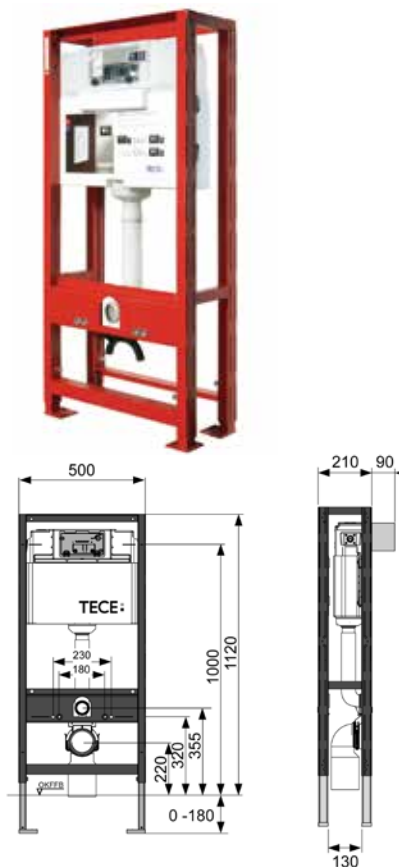

Застенный модуль (h = 1120 мм) для установки подвешного унитаза, фронтальное расположение панели смыва

Монтаж без опоры на стену.

Комплект поставки:

- смывной бачок объемом 10 л, выборочный слив большого (4,5/6/7,5/9 л) или малого (3 л) объема воды;
- комплект крепежных элементов для установки модуля;
- комплект крепежных элементов для установки унитаза (установочное расстояние 180 или 230 мм);
- комплект патрубков с резиновыми манжетами для подсоединения унитаза;
- фановый отвод $\varnothing$ 90/100 мм;
- комплект защитных заглушек для патрубков;
- шаблон для отделки отверстия под панель смыва;
- инструкция по установке застенного модуля.

Дополнительно приобретается:

- панель смыва;
- прокладка звукоизолирующая (арт. 9 200 010);
- набор ограничительных колец для регулировки скорости смыва, арт. 9 820 230 (опционально).

Примечание: в случае монтажа унитазов с уменьшенной высотой (например, V&B Memento, Sentique, Subway 2.0) необходимо установить на модуль дополнительные кронштейны арт. 9 041 029.

Артикул	К 1	К 2	К 3	€/шт.
9 300 031	1 шт.	10 шт.	--	337,72