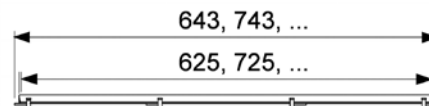

Основа для плитки TECEdrainline “plate” для слива, из нержавеющей стали, прямая

Основа для вклеивания плитки для укладки в дренажный канал, из нержавеющей стали, с полированным видимым краем. Нагрузка 300 кг.

Размер канала	Поверхность	Артикул	К 1	€/шт.
700 мм	полиров.	6 007 70	1 шт.	115,10
800 мм	полиров.	6 008 70	1 шт.	119,18
900 мм	полиров.	6 009 70	1 шт.	124,59
1000 мм	полиров.	6 010 70	1 шт.	138,15
1200 мм	полиров.	6 012 70	1 шт.	167,93
1500 мм	полиров.	6 015 70	1 шт.	211,27

“plate”