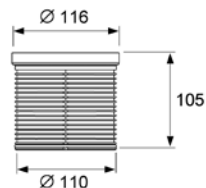

Удлинитель без фланца

Для установки на сифоны TECEdrainpoint S.
Без декоративной решетки.
Регулировка высоты: 4 – 85 мм.

Комплект поставки:

- удлинитель;
- уплотнительное резиновое кольцо.

Артикул	К 1	К 2	€/шт.
366 00 06	1 шт.	–	8,90

TECEdrainpoint S

Декоративная решетка “quadratum” 100 мм с монтажным элементом

Регулировка высоты: 7 – 89 мм.
Класс нагрузки К3 (до 300 кг).

Комплект поставки:

- декоративная решетка “quadratum” 100 × 100 мм из полированной нержавеющей стали;
- рамка декоративной решетки из нержавеющей стали с удлинителем;
- уплотнительное резиновое кольцо.

Артикул	К 1	К 2	€/шт.
366 00 07	1 шт.	–	71,44