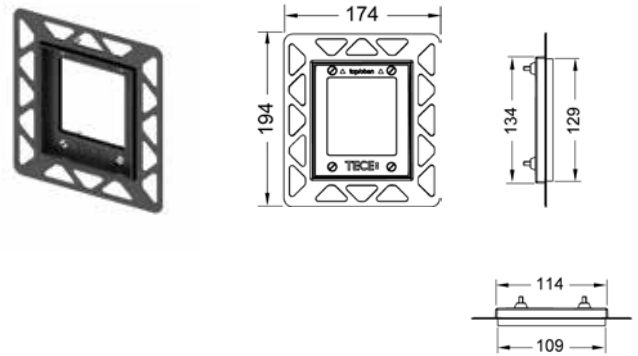

* с покрытием против отпечатков пальцев

Монтажная рамка для установки стеклянных панелей TECEloop Urinal на уровне стены

Регулировка глубины 5-18 мм.

Комплект поставки:

- монтажная рамка;
- инструмент для монтажа/демонтажа панели смыва.