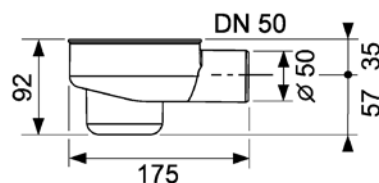

Сифон, DN 50, 0,8 л/с*

Сифон TECEdrainline DN 50, выход вбок, 0,8 л/с.
Высота монтажа от нижнего края сифона до верхнего края слива – 120 мм.
Производительность с решеткой “basic” без застаивания – 0,8 л/с.
Уровень запорной воды – 50 мм.

Комплект поставки:

- сифон;
- погружная трубка.

Дополнительно приобретается:

- погружной стакан с мембраной, арт. 6 600 18 (опционально).

Артикул	К 1	€/шт.
6 500 01	1 шт.	31,17