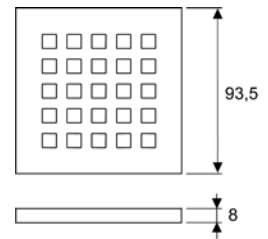

TECEdrainboard – декоративные решетки

Декоративная решетка "quadratum" из нержавеющей стали, полированная

Артикул	К 1	К 2	€/шт.
310 00 00*	1 шт.	--	87,25