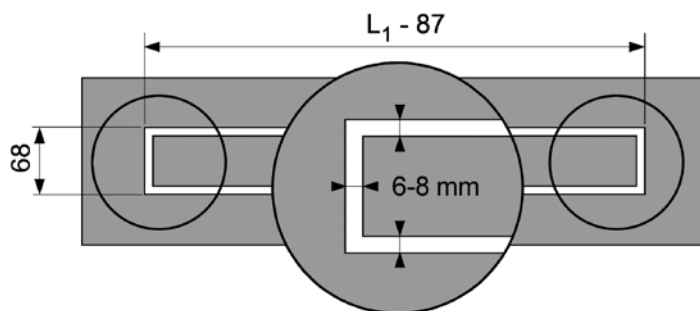

L_2 = _____ мм

☐ Слив в центре

L_3^* = _____ мм

* для установки
второго сифона