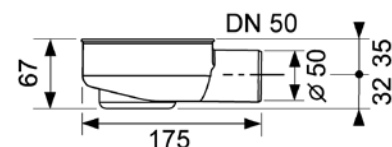

Сифон, DN 50, 0,7 л/с*

Сифон TECEdrainline DN 50, выход вбок, 0,7 л/с.
Высота монтажа от нижнего края сифона до верхнего края слива – 95 мм.
Производительность с решеткой “basic” без застаивания – 0,7 л/с.
Уровень запорной воды – 25 мм.

Комплект поставки:

- сифон;
- погружная трубка.

Дополнительно приобретается:

- погружной стакан с мембраной, арт. 6 600 16 (опционально).

Артикул	К 1	€/шт.
6 500 00	1 шт.	31,17