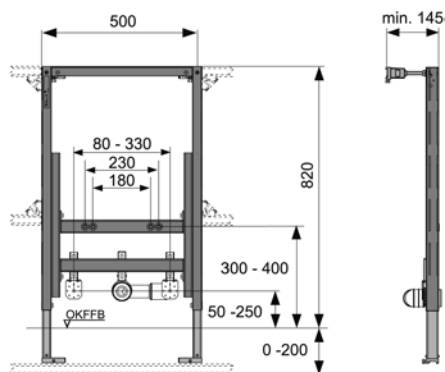

Застенный модуль (h = 820 мм) для установки биде

Комплект поставки:

- комплект крепежных элементов для установки модуля;
- комплект крепежных элементов для установки биде (установочное расстояние 180 или 230 мм);
- фановый отвод $\varnothing$ 50/40 мм с резиновой манжетой;
- установочные пластины для монтажа фитингов системы водоснабжения;
- комплект защитных заглушек для фанового отвода и фитингов системы водоснабжения;
- инструкция по установке застенного модуля.

Дополнительно приобретается:

- прокладка звукоизолирующая (арт. 9 200 010).

Артикул	К 1	К 2	К 3	€/шт.
9 330 005	1 шт.	10 шт.	60 шт.	190,45