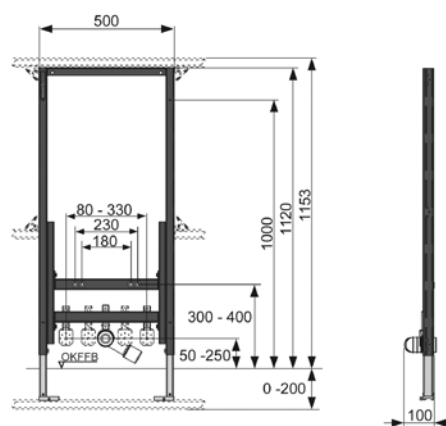

TECEprofil – застенные модули для установки подвешенного санфаянса

Застенный модуль (h = 1120 мм) для установки биде

Комплект поставки:

- комплект крепежных элементов для установки биде (установочное расстояние 180 или 230 мм);
- фановый отвод $\varnothing$ 50/40 мм с резиновой манжетой;
- установочные пластины для монтажа фитингов системы водоснабжения;
- комплект защитных заглушек для фанового отвода и фитингов системы водоснабжения;
- инструкция по установке застенного модуля.

Дополнительно приобретается:

- комплект для крепления модуля к стене;
- прокладка звукоизолирующая (арт. 9 200 010).

Артикул	К 1	К 2	К 3	€/шт.
9 330 000	1 шт.	10 шт.	60 шт.	167,60