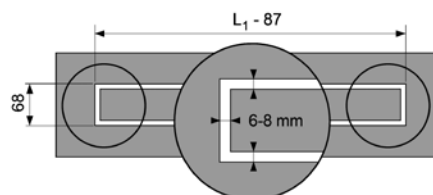

TECEdrainline – дренажный канал для укладки натурального камня

Дренажный канал для укладки натурального камня

Прямой дренажный канал TECEdrainline из нержавеющей стали монтажа в бетонную стяжку, с изолирующим фланцем и кронштейнами для крепления опор (приобретаются отдельно).

Комплект поставки:

- дренажный канал;
- основа для приклеивания камня для слива;
- гидроизоляционная лента Seal System;
- резиновая манжета для присоединения сифона.

Минимальная высота от чернового пола до края лотка:

- 51 мм с сифоном 6 500 03
- 60 мм с сифоном 6 500 04
- 87 мм с сифоном 6 500 00
- 112 мм с сифоном 6 500 01
- 140 мм с сифоном 6 500 02

Дополнительно приобретается:

- сифон;
- решетка для сифона, арт. 6 600 05 (опционально);
- комплект опор (опционально);
- звукоизоляционный мат TECEdrainbase (опционально).

Внимание: канал не пригоден для укладки дизайнерской плитки, а также для использования декоративных металлических или стеклянных решеток.

Размеры каменной вставки приклеиваемой на основу выбираются такими, чтобы обеспечивался зазор 6-8 мм для стока воды.

TECEdrainline

Размер	Длина канала L с фланцами	Длина лотка L - 87	Артикул	K 1	K 2	€/шт.
700 мм	735 мм	648 мм	6 507 00	1 шт.	55 шт.	497,53
800 мм	835 мм	748 мм	6 508 00	1 шт.	55 шт.	534,48
900 мм	935 мм	848 мм	6 509 00	1 шт.	55 шт.	571,44
1000 мм	1035 мм	948 мм	6 510 00	1 шт.	55 шт.	608,54
1200 мм	1235 мм	1148 мм	6 512 00	1 шт.	55 шт.	682,25
1500 мм	1535 мм	1448 мм	6 515 00	1 шт.	55 шт.	794,00