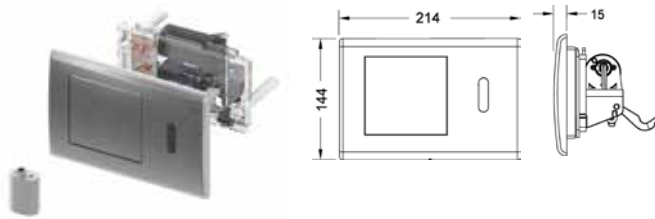

TECEplanus – электронные панели смыва

TECEplanus 6 V-Batterie панель смыва с инфракрасным датчиком

Предназначена для работы с батареей 6 V DC.
Регулируемый объем смыва – 4,5, 6, 7,5 или 9 л.

Комплект поставки:

- комплект крепежных элементов;
- батарея 6 V DC;
- ключ для программирования;
- инструкция по установке панели смыва.

Наименование	Цвет	Артикул	K 1	K 2	K 3	€/шт.
TECEplanus	Нержавеющая сталь, сатин	9 240 350	1 шт.	--	--	635,56
TECEplanus	Хром глянцевый	9 240 351	1 шт.	--	--	635,56
TECEplanus	Белый глянцевый	9 240 361	1 шт.	--	--	635,56

TECEplanus 230/12 В панель смыва с инфракрасным датчиком

Предназначена для работы с трансформатором 12 V DC.
Регулируемый объем смыва – 4,5, 6, 7,5 или 9 л.

Комплект поставки:

- комплект крепежных элементов;
- ключ для программирования;
- инструкция по установке панели смыва.