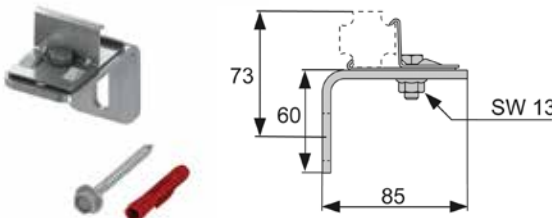

Крепление одинарное

Комплект поставки:

- кронштейн;
- комплект крепежных элементов.

Артикул	К 1	К 2	К 3	€/шт.
9 030 002	10 шт.	60 шт.	240 шт.	5,07