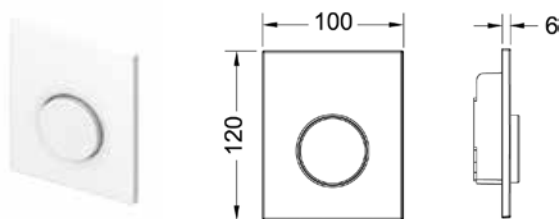

TECEloop – панели смыва

TECEloop Urinal, панель смыва для писсуара пластиковая

Регулируемый объем смыва: 1, 2 и 4 литра.

Минимальное рабочее давление в системе водоснабжения 0,5 бар.

Комплект поставки:

- картридж;
- толкатель и комплект крепежных элементов;
- инструкция по установке панели смыва.

Наименование	Цвет	Артикул	К 1	К 2	К 3	€/шт.
TECEloop	Белый	9 242 600	1 шт.	15 шт.	--	83,80
TECEloop	Белый. Антибактериальная	9 242 640	1 шт.	15 шт.	--	91,78
TECEloop	Белый, клавиша хром глянцевый	9 242 627	1 шт.	15 шт.	--	103,55
TECEloop	Пергамон	9 242 601	1 шт.	15 шт.	--	91,78
TECEloop	Хром матовый	9 242 625	1 шт.	15 шт.	--	99,76
TECEloop	Хром глянцевый	9 242 626	1 шт.	15 шт.	--	99,76

TECEloop Urinal, панель смыва для писсуара стеклянная

Регулируемый объем смыва: 1, 2 и 4 литра.

Минимальное рабочее давление в системе водоснабжения 0,5 бар.

Комплект поставки:

- картридж;
- толкатель и комплект крепежных элементов;
- инструкция по установке панели смыва.