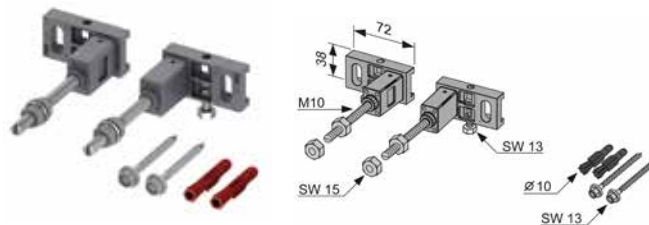

Комплект поставки:

- монтажная рама;
- водостойкая деревянная панель;
- комплект крепежных элементов.

Артикул	К 1	К 2	К 3	€/шт.
9 360 000	1 шт.	10 шт.	–	143,35

Панель для монтажа ручек и поддерживающих систем

Предназначена для монтажа со стандартным модулем TECE.

Комплект поставки:

- водостойкая деревянная панель;
- комплект крепежных элементов.

Артикул	К 1	К 2	К 3	€/шт.
9 042 003	1 шт.	–	–	63,21

Комплект для крепления модуля

Предназначен для крепления модуля к стене или в систему стального профиля TECE.

Комплект поставки:

- 2 кронштейна;
- комплект крепежных элементов.

Артикул	К 1	К 2	К 3	€/компл.
9 380 000	1 компл.	10 компл.	–	19,05