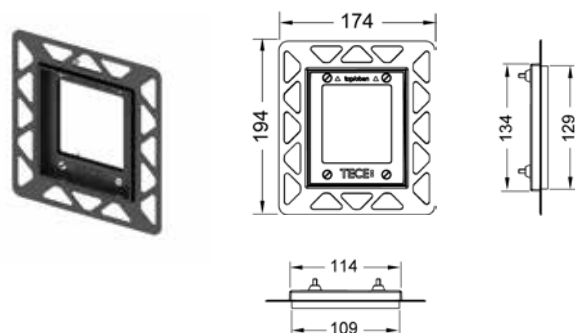

Цвет	Артикул	К1	К2	К3	€/шт.
Белый	9 242 646	1 шт.	10 шт.	–	57,20
Черный	9 242 647	1 шт.	10 шт.	–	57,20
Хром глянцевый	9 242 649	1 шт.	10 шт.	–	57,20
Позолоченный	9 242 648	1 шт.	10 шт.	–	293,04