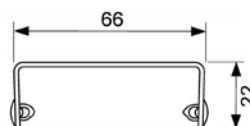

"steel II"

TECEdrainline – декоративные панели и решетки

Решетки TECEdrainline для слива, из нержавеющей стали полированные/матовые, прямые

Нагрузка 300 кг.

Размер канала	Поверхность	Артикул	К 1	€/шт.
700 мм	полиров.	6 007 10	1 шт.	90,73
700 мм	матовая	6 007 11	1 шт.	109,69
800 мм	полиров.	6 008 10	1 шт.	94,81
800 мм	матовая	6 008 11	1 шт.	113,75
900 мм	полиров.	6 009 10	1 шт.	98,85
900 мм	матовая	6 009 11	1 шт.	119,18
1000 мм	полиров.	6 010 10	1 шт.	113,75
1000 мм	матовая	6 010 11	1 шт.	124,59
1200 мм	полиров.	6 012 10	1 шт.	143,55
1200 мм	матовая	6 012 11	1 шт.	172,01
1500 мм	полиров.	6 015 10	1 шт.	186,89
1500 мм	матовая	6 015 11	1 шт.	226,16