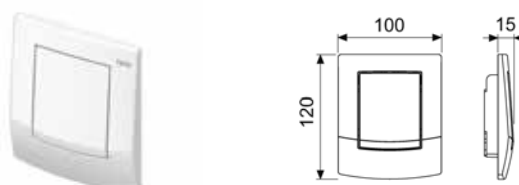

Наименование	Цвет	Артикул	К 1	К 2	К 3	€/шт.
TECEambia	Белый	9 242 100	1 шт.	15 шт.	--	86,44
TECEambia	Белый. Антибактериальная	9 242 140	1 шт.	15 шт.	--	98,45
TECEambia	Пергамон	9 242 101	1 шт.	15 шт.	--	98,45
TECEambia	Хром глянцевый	9 242 126	1 шт.	15 шт.	--	107,11