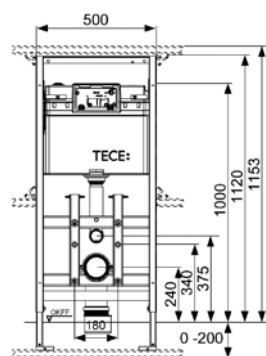

TECElux – настенные модули для подвесного унитаза

Застенный модуль TECElux 100 для установки подвесного унитаза, h=1120 мм

Комплект поставки:

- смывной бачок объемом 10 л, выборочный слив большого (4,5/6/7,5/9 л) или малого (3 л) объема воды;
- комплект крепежных элементов для установки унитаза (установочное расстояние 180 мм);
- комплект патрубков с резиновыми манжетами для подсоединения унитаза;
- фановый отвод $\varnothing$ 90/100 мм;
- комплект защитных заглушек для патрубков;
- шаблон для отделки отверстия в стене;
- инструкция по установке.

Дополнительно приобретается:

- верхняя стеклянная панель с блоком управления;
- нижняя стеклянная панель для установки унитаза;
- комплект крепежных элементов для установки модуля;
- набор ограничительных колец для регулировки скорости смыва, арт. 9 820 230 (опционально);
- система очистки воздуха “ceramic-air”, арт. 9 660 000 (опционально). Для подключения системы очистки воздуха необходима установка верхней панели с сенсорным блоком управления.

Артикул	К 1	К 2	К 3	€/шт.
9 600 100	1 шт.	6 шт.	12 шт.	367,16