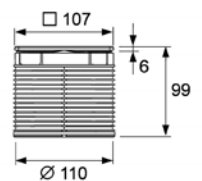

Декоративная решетка 100 мм в стальной рамке с фиксаторами с монтажным элементом

Регулировка высоты: 7 – 89 мм.
Класс нагрузки К3 (до 300 кг).

Комплект поставки:

- базовая декоративная решетка 100 × 100 мм из полированной нержавеющей стали;
- два винта из нержавеющей стали для фиксации решетки;
- рамка декоративной решетки из нержавеющей стали с удлинителем;
- уплотнительное резиновое кольцо.

Артикул	К 1	К 2	€/шт.
366 00 09	1 шт.	–	54,26