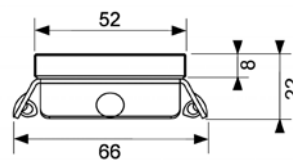

TECEdrainline – декоративные панели и решетки

Стеклянная панель TECEdrainline для слива

Нагрузка 300 кг.

Размер канала	Поверхность	Артикул	К 1	€/шт.
700 мм	Стекло зеленое	6 007 90	1 шт.	339,85
700 мм	Стекло белое	6 007 91	1 шт.	339,85
700 мм	Стекло черное	6 007 92	1 шт.	339,85
800 мм	Стекло зеленое	6 008 90	1 шт.	355,38
800 мм	Стекло белое	6 008 91	1 шт.	355,38
800 мм	Стекло черное	6 008 92	1 шт.	355,38
900 мм	Стекло зеленое	6 009 90	1 шт.	370,89
900 мм	Стекло белое	6 009 91	1 шт.	370,89
900 мм	Стекло черное	6 009 92	1 шт.	370,89
1000 мм	Стекло зеленое	6 010 90	1 шт.	386,40
1000 мм	Стекло белое	6 010 91	1 шт.	386,40
1000 мм	Стекло черное	6 010 92	1 шт.	386,40
1200 мм	Стекло зеленое	6 012 90	1 шт.	412,76
1200 мм	Стекло белое	6 012 91	1 шт.	412,76
1200 мм	Стекло черное	6 012 92	1 шт.	412,76
1500 мм	Стекло зеленое	6 015 90	1 шт.	504,71
1500 мм	Стекло белое	6 015 91	1 шт.	504,71
1500 мм	Стекло черное	6 015 92	1 шт.	504,71

Стекло