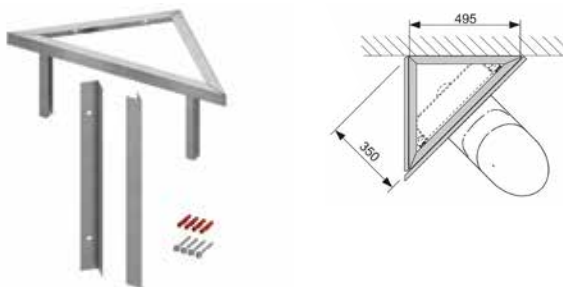

Комплект для установки модуля под углом к стене

Комплект поставки:

- кронштейн;
- 2 уголка для крепления гипсокартона;
- комплект крепежных элементов.

Артикул	К 1	К 2	К 3	€/компл.
9 380 004	1 компл.	–	–	65,99