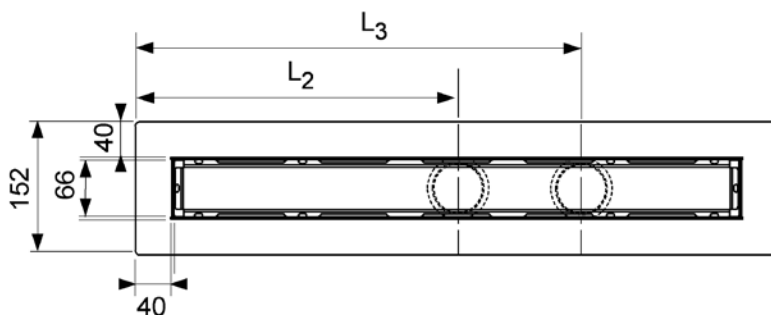

L_2 = _____ мм

☐ Слив в центре

L_3^* = _____ мм

* для установки
второго сифона