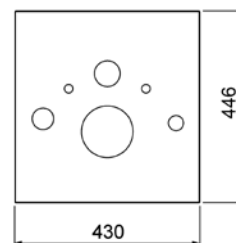

Наименование	Цвет	Артикул	К 1	К 2	К 3	€/шт.
TECElux	Стекло белое	9 650 101	1 шт.	20 шт.	–	264,35
TECElux	Стекло черное	9 650 106 NEW	1 шт.	20 шт.	–	284,00

Нижняя панель TECElux для установки сидений-биде

Установочное расстояние 180 мм.

Для подключения сидений-биде, например, TOTO Washlet.

Комплект поставки:

- стеклянная панель;
- прокладка звукоизолирующая;
- отвод для подключения воды внутри бачка;
- инструкция по установке.

Для подключения сидений-биде TOTO необходимо дополнительно приобретать:

- шланг для подводки воды (арт. 9 660 001).

Размер: 430 × 445 × 16 мм.