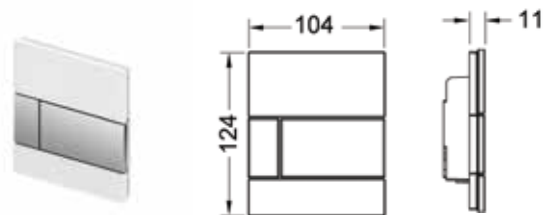

- картридж;
- толкатель и комплект крепежных элементов;
- инструкция по установке панели смыва.

Дополнительно приобретается:

- монтажная рамка для установки панели смыва на уровне стены (опционально).

Наименование	Цвет	Артикул	К1	К2	К3	€/шт.
TECEsquare	Стекло белое, клавиша белая	9 242 800	1 шт.	15 шт.	–	211,88
TECEsquare	Стекло белое, клавиша нержавеющая сталь, сатин*	9 242 801	1 шт.	15 шт.	–	220,35
TECEsquare	Стекло белое, клавиша хром глянцевый	9 242 802	1 шт.	15 шт.	–	216,11
TECEsquare	Стекло зеленое, клавиша белая	9 242 803	1 шт.	15 шт.	–	211,88
TECEsquare	Стекло зеленое, клавиша нержавеющая сталь, сатин*	9 242 804	1 шт.	15 шт.	–	220,35
TECEsquare	Стекло зеленое, клавиша хром глянцевый	9 242 805	1 шт.	15 шт.	–	216,11
TECEsquare	Стекло черное, клавиша нержавеющая сталь, сатин*	9 242 806	1 шт.	15 шт.	–	220,35
TECEsquare	Стекло черное, клавиша хром глянцевый	9 242 807	1 шт.	15 шт.	–	216,11
TECEsquare	Стекло черное, клавиша позолоченная	9 242 808	1 шт.	15 шт.	–	216,11
TECEsquare	Стекло черное, клавиша черная	9 242 809	1 шт.	15 шт.	–	216,11