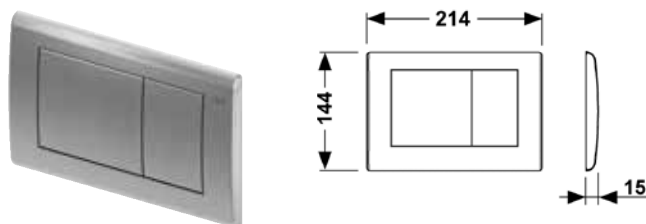

TECEplanus, панель смыва с двумя клавишами

Для горизонтальной или вертикальной установки.

Комплект поставки:

- комплект толкателей и крепежных элементов;
- инструкция по установке панели смыва.

Наименование	Цвет	Артикул	К1	К2	К3	€/шт.
TECEplanus	Белый матовый	9 240 322	1 шт.	10 шт.	--	98,21
TECEplanus	Белый глянцевый	9 240 324	1 шт.	10 шт.	--	108,57
TECEplanus	Нержавеющая сталь, сатин	9 240 320	1 шт.	10 шт.	--	95,75
TECEplanus	Хром глянцевый	9 240 321	1 шт.	10 шт.	--	95,75

TECEplanus, панель смыва с одной клавишей

Для горизонтальной или вертикальной установки.

Комплект поставки:

- толкатель и комплект крепежных элементов;
- инструкция по установке панели смыва.