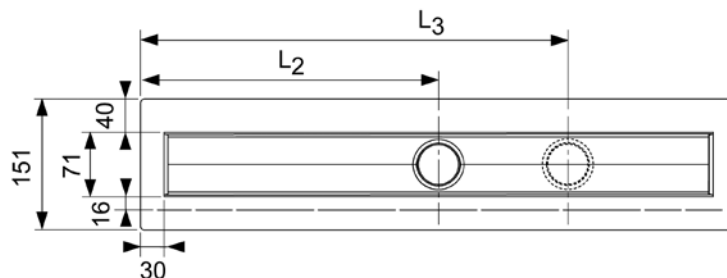

L_3^* = _____ мм

* для установки второго сифона

L_4 = _____ мм

L_5 = _____ мм

L_6 = _____ мм

☐ Слив в центре