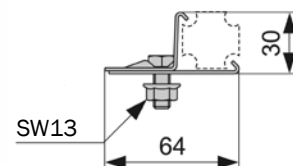

Установочный элемент

Артикул	К 1	К 2	К 3	€/шт.
9 010 003	10 шт.	30 шт.	–	1,33