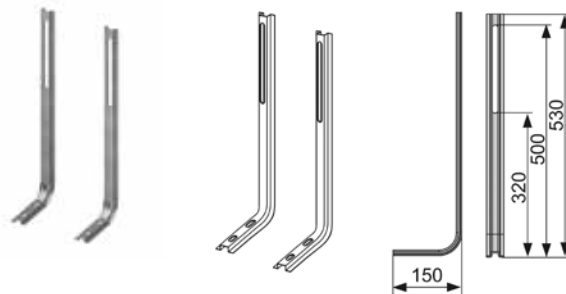

Монтажные опоры TECEbox для модуля арт. 9 370 000

Комплект поставки:

- 2 оцинкованные опоры;
- комплект крепежных элементов.

Артикул	К 1	К 2	К 3	€/шт.
9 030 024	1 компл.	–	–	22,05