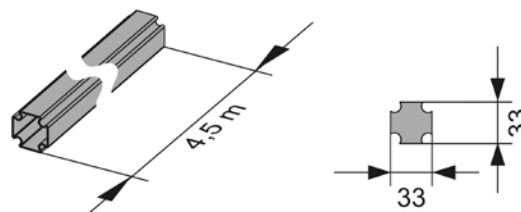

Область использования

1. Монтаж застенных модулей ТЕСЕ и фальш-стен в стандартных условиях.
2. Монтаж застенных модулей перпендикулярно к стене или посередине комнаты без опоры на стену.
3. Случаи, когда монтаж застенного модуля невозможен с использованием стандартных креплений: большое расстояние до опорной стены или слабая опорная стена.
4. Конструирование интерьера: монтаж стен, перегородок, коробов и т.д. с возможностью установки в них модулей.

Преимущества

1. Скорость и простота монтажа.
2. Отсутствие грязных строительных работ с использованием цемента, кирпича и т.д.
3. Прочность и надежность по сравнению с алюминиевым профилем или деревянными каркасами.
4. Возможность интеграции в конструкции из профиля застенных модулей ТЕСЕ.

Варианты нарезки профиля при поставке.

Профиль поставляется только в штангах длиной 4,5 метра. Штанги такой длины неудобны для транспортировки.

Как правило, в большинстве случаев штанга длиной 4,5 метра не требуется. Наиболее распространен случай, когда необходимы отрезки по 2 или 2,5 метра.

Просим вас при заказе профиля уточнять, необходим ли распил штанг, а также пропорцию распила.

Справочные таблицы данных для стандартных конструкций

Для быстрого определения ориентировочного количества и стоимости материалов для наиболее часто встречающихся типов конструкций предлагаются справочные таблицы. Краткие комментарии по работе с таблицами:

1. Выберите тип конструкции и определите исходя из требуемой высоты и ширины номенклатуру материалов*.
2. Произведите коррекцию с учетом необходимого типа и количества застенных модулей, используя данные из поправочной таблицы для учета застенных модулей.
3. Округлите количество профиля арт. 9 000 000 до ближайшего большего числа, кратного 4,5 (профиль продается только штангами длиной по 4,5 метра).
4. Рассчитайте на основании полученной спецификации и данных каталога итоговую стоимость.

*Высота конструкции рассчитывается исходя из того, что она будет установлена на нулевой уровень пола. Если планируется заливать стяжку, то необходимо увеличить высоту вертикальных стоек, чтобы в дальнейшем было возможно отрегулировать стандартную высоту санфаянса над полом.

ВНИМАНИЕ! Таблицы дают ориентировочные данные. Точный расчет можно получить на основании правил проектирования ТЕСЕprofil. Сотрудники ООО «ТЕСЕ Системс» готовы оперативно ответить на все вопросы по подготовке спецификаций по проектам с использованием системы ТЕСЕprofil.