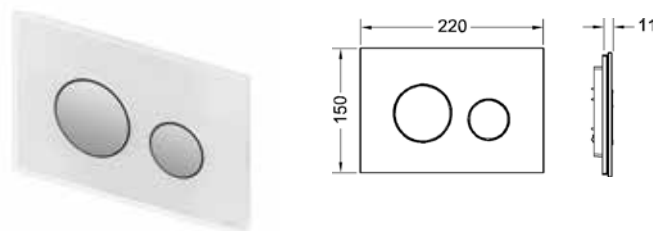

Дополнительно приобретается:

- монтажная рамка для установки панели на уровне стены (опционально).

Наименование	Цвет	Артикул	К1	К2	К3	€/шт.
TECEloop	Стекло белое, клавиши белые	9 240 650	1 шт.	10 шт.	--	115,72
TECEloop	Стекло белое, клавиши хром матовый	9 240 659	1 шт.	10 шт.	--	119,63
TECEloop	Стекло белое, клавиши хром глянцевый	9 240 660	1 шт.	10 шт.	--	123,54
TECEloop	Стекло зеленое, клавиши белые	9 240 651	1 шт.	10 шт.	--	115,72
TECEloop	Стекло зеленое, клавиши хром матовый	9 240 652	1 шт.	10 шт.	--	139,65
TECEloop	Стекло зеленое, клавиши хром глянцевый	9 240 653	1 шт.	10 шт.	--	139,65
TECEloop	Стекло черное, клавиши белые	9 240 654	1 шт.	10 шт.	--	115,72
TECEloop	Стекло черное, клавиши хром матовый	9 240 655	1 шт.	10 шт.	--	139,65
TECEloop	Стекло черное, клавиши хром глянцевый	9 240 656	1 шт.	10 шт.	--	139,65
TECEloop	Стекло черное, клавиши черные	9 240 657	1 шт.	10 шт.	--	159,62
TECEloop	Стекло черное, клавиши позолоченные	9 240 658	1 шт.	10 шт.	--	300,30