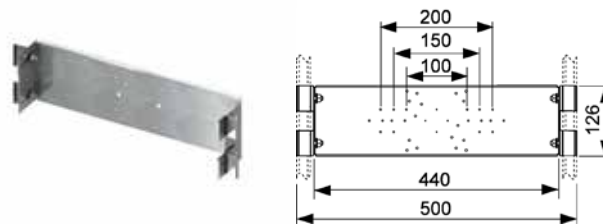

Комплект поставки:

- монтажная пластина из оцинкованной стали;
- комплект крепежных элементов.

Артикул	К 1	К 2	К 3	€/шт.
9 020 040	1 шт.	10 шт.	–	29,65

Монтажная пластина для сантехнической арматуры

Предназначена для установки в застенный модуль ТЕСЕ.