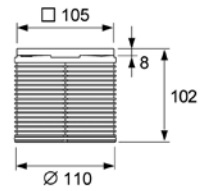

Декоративная решетка 100 мм в пластиковой рамке с монтажным элементом

Регулировка высоты: 8 – 92 мм.
Класс нагрузки К3 (до 300 кг).

Комплект поставки:

- базовая декоративная решетка 100 × 100 мм из полированной нержавеющей стали;
- рамка декоративной решетки из пластика (ABS) с удлинителем;
- уплотнительное резиновое кольцо.

Артикул	К 1	К 2	€/шт.
366 00 01	1 шт.	–	20,54