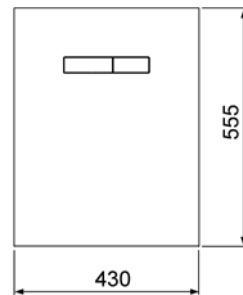

Размер: 430 × 555 × 16 мм.

Комплект поставки:

- стеклянная панель с механическими клавишами смыва;
- комплект толкателей;
- инструкция по установке.

Наименование	Цвет	Артикул	К 1	К 2	К 3	€/шт.
TECElux	Стекло белое, клавиши белые	9 650 000	1 шт.	20 шт.	–	267,29
TECElux	Стекло белое, клавиши хром глянцевый	9 650 001	1 шт.	20 шт.	–	268,84
TECElux	Стекло черное, клавиши хром глянцевый NEW	9 650 004	1 шт.	20 шт.	–	294,54
TECElux	Стекло черное, клавиши черные NEW	9 650 005	1 шт.	20 шт.	–	287,66