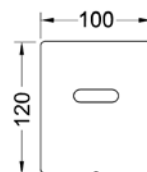

TECEplanus Urinal 6 V-Batterie, панель смыва с инфракрасным датчиком для писсуара

Предназначена для работы с батареей 6 V DC.
Минимальное рабочее давление в системе водоснабжения 0,5 бар.

Комплект поставки:

- электромеханический картридж;
- батарея 6 V DC;
- ключ для программирования;
- инструкция по установке панели смыва.

Наименование	Цвет	Артикул	К 1	К 2	К 3	€/шт.
TECEplanus	Белый матовый	9 242 354	1 шт.	10 шт.	–	523,22
TECEplanus	Нержавеющая сталь, сатин	9 242 350	1 шт.	10 шт.	–	485,10
TECEplanus	Хром глянцевый	9 242 351	1 шт.	10 шт.	–	485,10
TECEplanus	Белый глянцевый	9 242 356	1 шт.	10 шт.	–	638,00

TECEplanus Urinal 230/12 В, панель смыва с инфракрасным датчиком для писсуара

Предназначена для работы с трансформатором 12 V DC.
Минимальное рабочее давление в системе водоснабжения 0,5 бар.

Комплект поставки:

- электромеханический картридж;
- ключ для программирования;
- инструкция по установке панели смыва.

Дополнительно приобретается:
■ трансформатор (арт. 9 810 003).