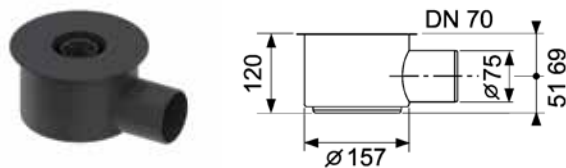

Сифон, DN 70, 1,2 л/с*

Сифон TECEdrainline DN 70, выход вбок, 1,2 л/с.
Высота монтажа от нижнего края сифона до верхнего края слива – 148 мм.
Производительность с решеткой “basic” без застаивания – 1,5 л/с.
Уровень запорной воды – 50 мм.

Комплект поставки:

- сифон;
- погружная трубка.

Дополнительно приобретается:

- погружной стакан с мембраной, арт. 6 600 17 (опционально).

Артикул	К 1	€/шт.
6 500 02	1 шт.	43,34