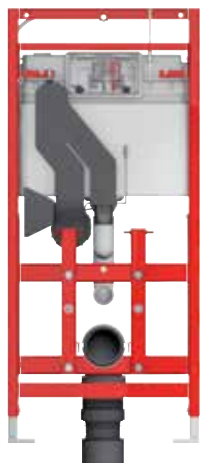

TECElux 400
арт. 9 600 400