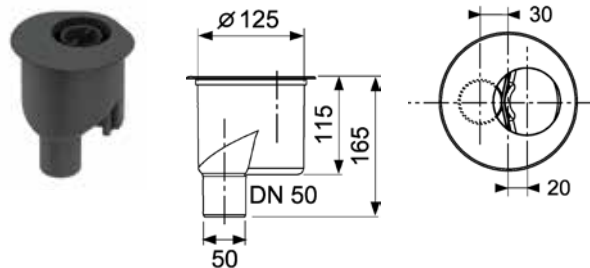

Сифон, DN 50, 1,3 л/с*

Сифон TECEdrainline DN 50, выход вниз, 1,3 л/с.
Высота монтажа от нижнего края сифона до верхнего края слива – 65 мм (при установке канала без опор).
Производительность с решеткой “basic” без застаивания – 1,4 л/с.
Уровень запорной воды – 50 мм.

Комплект поставки:

- сифон;
- погружная трубка.

Дополнительно приобретается:

- погружной стакан с мембраной, арт. 6 600 17 (опционально).

Артикул	К 1	€/шт.
6 500 03	1 шт.	36,58