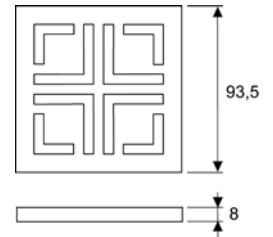

Декоративная решетка "royal 2" из нержавеющей стали, полированная

Артикул	К 1	К 2	€/шт.
310 00 02*	1 шт.	--	87,25