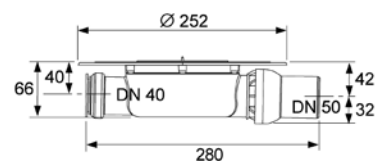

Производительность 0,61 – 1,15 л/с (в зависимости от высоты монтажного элемента и размера декоративной решетки).

Уровень запорной воды 30 мм.

Комплект поставки:

- сифон пластиковый (PP) с горизонтальным поворотным отводом DN 50 и горизонтальным прямым входом DN 40 с заглушкой;
- гидрозатвор;
- защитная монтажная заглушка;
- инструкция по установке.