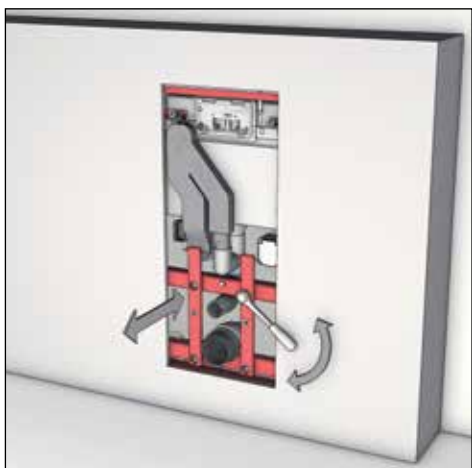

Регулировка глубины монтажных опор для стеклянной панели.