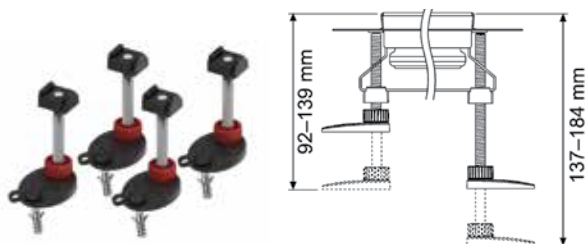

Комплект опор

Комплект поставки:

- 4 монтажные опоры с крепежными элементами и звукоизолирующими прокладками.

Артикул		К1	К2	€/компл.
6 600 03	92-139 мм	1 компл.	54 компл.	20,85
6 600 04	137-184 мм	1 компл.	36 компл.	22,84