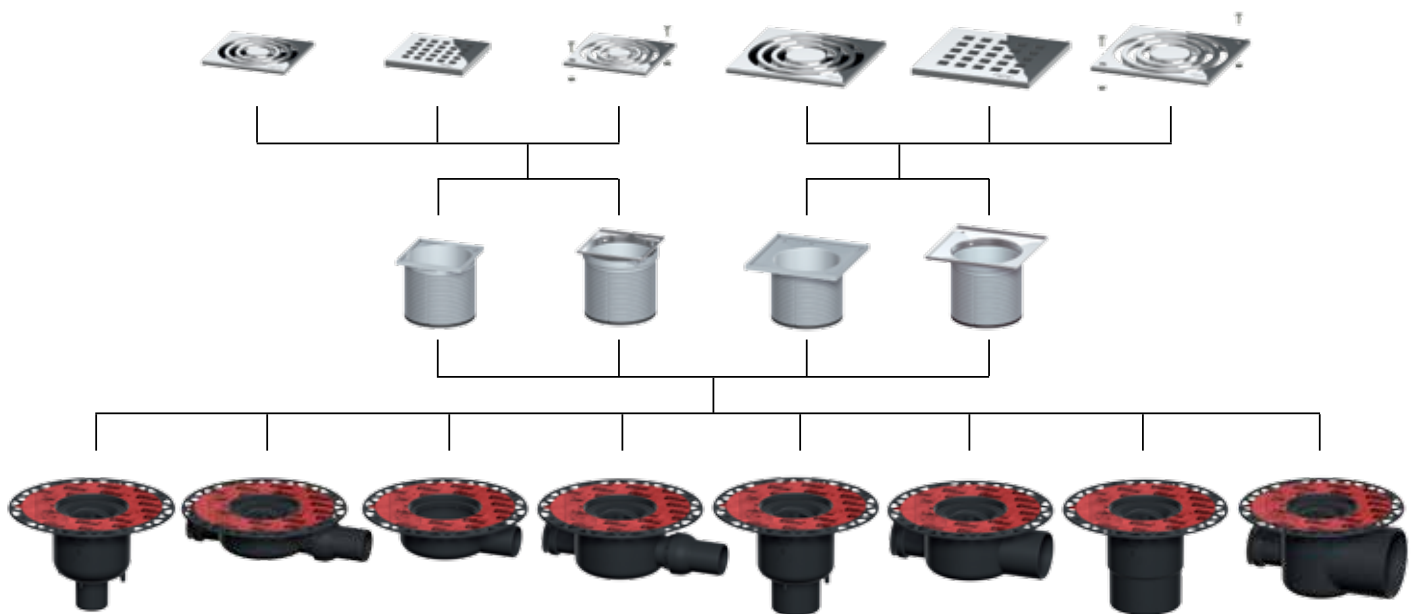

Модульный дизайн TECEdrainpoint S – универсальный инструмент для решения дренажных задач!

Принцип модульного построения вместе с проверенной годами технологией делают дренажную систему TECEdrainpoint S идеальной для большинства монтажных решений!

Собрать свой комплект проще, чем когда-либо!
Все идеально подходит для легкого соединения.

- Выберите сифон, монтажный элемент, декоративную решетку, а также дополнительные комплектующие элементы в соответствии с вашим вкусом и потребностями.
- Сифоны TECEdrainpoint S имеют универсальный фланец нового стандарта гидроизоляции Seal System, который подходит как для нанесения жидкого гидроизоляционного покрытия, так и для использования листовой гидроизоляции с зажимным фланцем.
- В новом стандарте гидроизоляции дренажных систем Seal System соединительными элементами между композиционной гидроизоляцией и сантехническим оборудованием являются специальные уплотнительные ленты и манжеты. Надежность данных гидроизолирующих элементов обеспечивают более 600 сертификатов, подтверждающих качественную работоспособность дренажных систем с композиционной гидроизоляцией на месте стыка.

Модульная система TECEdrainpoint S открывает новые возможности на всех этапах, от проектирования до монтажа