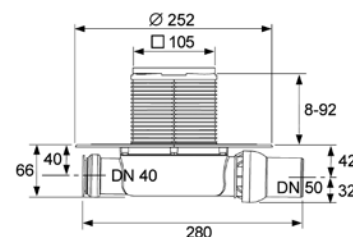

TECEdrainpoint S 110, трап низкий горизонтальный

Трап дренажный низкий горизонтальный с универсальным фланцем Seal System.
Производительность 0,61 – 1,12 л/с (в зависимости от высоты монтажного элемента).
Уровень запорной воды 30 мм.
Класс нагрузки К3 (до 300 кг).