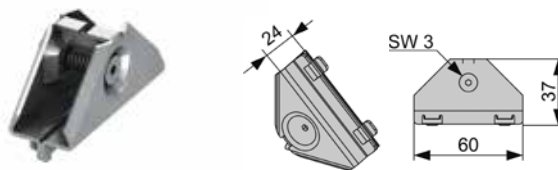

Соединение угловое

Артикул	К 1	К 2	К 3	€/шт.
9 010 002	30 шт.	240 шт.	1440 шт.	1,60