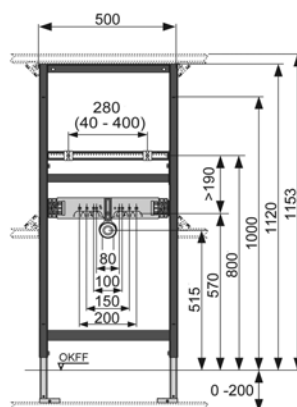

Застенный модуль для установки раковины

Комплект поставки:

- комплект крепежных элементов для установки раковины (установочное расстояние от 40 до 400 мм);
- фановый отвод $\varnothing 50/40$ мм с резиновой манжетой;
- установочная пластина для монтажа фитингов системы водоснабжения;
- комплект защитных заглушек для фанового отвода и фитингов системы водоснабжения;
- инструкция по установке застенного модуля.

Дополнительно приобретается:

- комплект крепежных элементов для установки модуля.

Артикул	К 1	К 2	К 3	€/шт.
9 310 000	1 шт.	10 шт.	60 шт.	133,30