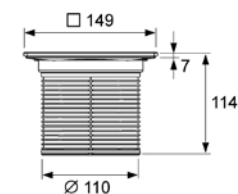

- базовая декоративная решетка 142 × 142 мм из полированной нержавеющей стали;
- два винта из нержавеющей стали для фиксации решетки;
- рамка декоративной решетки из нержавеющей стали с удлинителем;
- уплотнительное резиновое кольцо.