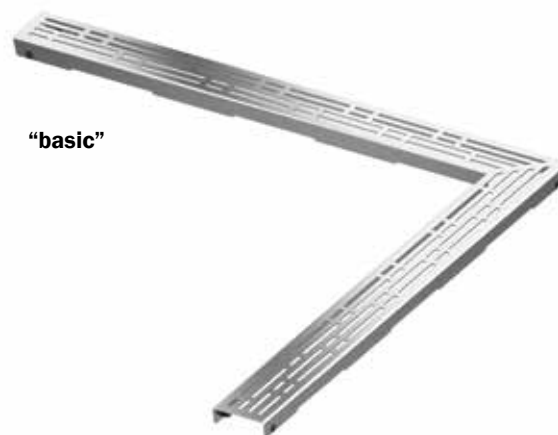

Решетка TECEdrainline “basic” для слива из нержавеющей стали полированная, угловая

Нагрузка 300 кг.

Размер канала	Поверхность	Артикул	К1	€/шт.
900 × 900 мм	полиров.	6 109 10	1 шт.	188,25
1000 × 1000 мм	полиров.	6 110 10	1 шт.	211,27
1200 × 1200 мм	полиров.	6 112 10	1 шт.	255,94
1500 × 1500 мм	полиров.	6 115 10*	1 шт.	319,60