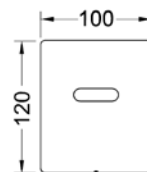

Наименование	Цвет	Артикул	К 1	К 2	К 3	€/шт.
TECEplanus	Белый матовый	9 242 355	1 шт.	10 шт.	–	523,22
TECEplanus	Нержавеющая сталь, сатин	9 242 352	1 шт.	10 шт.	–	485,10
TECEplanus	Хром глянцевый	9 242 353	1 шт.	10 шт.	–	485,10
TECEplanus	Белый глянцевый	9 242 357	1 шт.	10 шт.	–	638,00