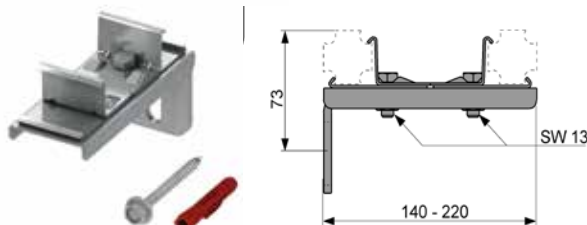

Артикул	К 1	К 2	К 3	€/шт.
9 030 002	10 шт.	60 шт.	240 шт.	5,07

Крепление двойное

Комплект поставки:

- кронштейн;
- комплект крепежных элементов.

Артикул	К 1	К 2	К 3	€/шт.
9 030 011	5 шт.	15 шт.	60 шт.	8,48

Крепление двойное, удлиненное

Комплект поставки:

- кронштейн;
- комплект крепежных элементов.

Артикул	К 1	К 2	К 3	€/шт.
9 030 013	2 шт.	10 шт.	–	9,93

Звукоизоляция для крепежных элементов

Артикул	К 1	К 2	К 3	€/шт.
9 021 019	50 шт.	100 шт.	400 шт.	2,01