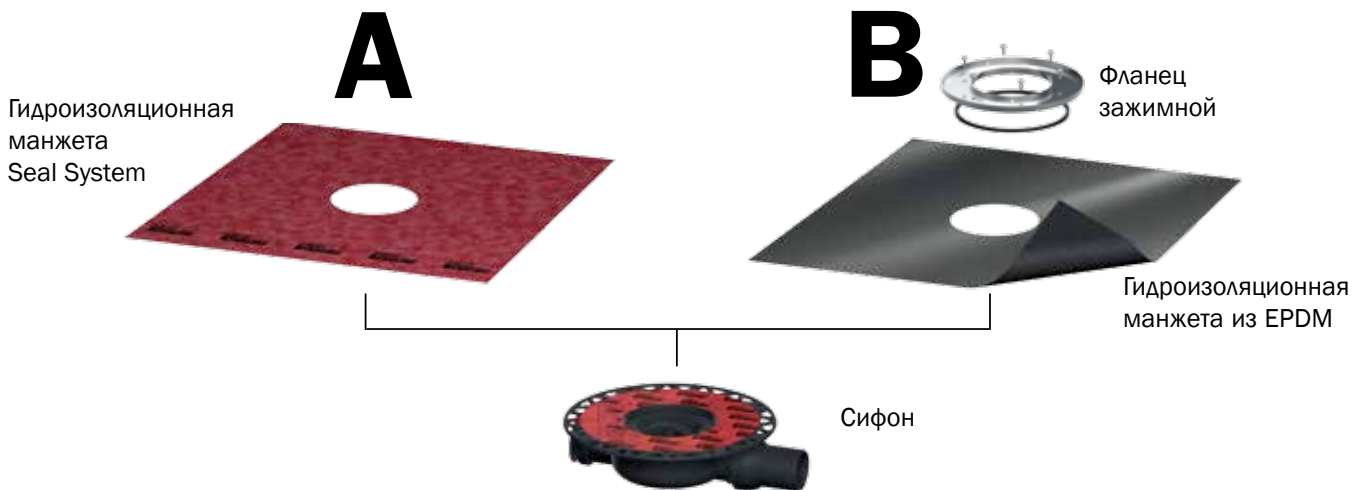

TECEdrainpoint S – универсальный фланец Seal System

Универсальные фланцы для различных видов гидроизоляции