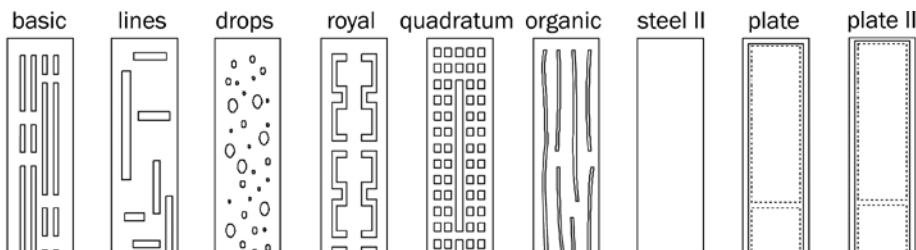

L_7 = _____ мм

☐ Слив в центре