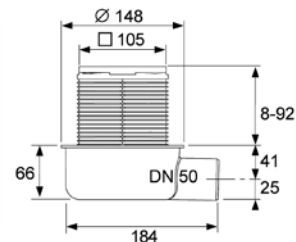

TECEdrainpoint S – трапы

TECEdrainpoint S 50, трап низкий горизонтальный

Трап дренажный низкий горизонтальный без фланца.
Производительность 0,81 – 1,12 л/с (в зависимости от высоты монтажного элемента).
Уровень запорной воды 30 мм.
Класс нагрузки К3 (до 300 кг).