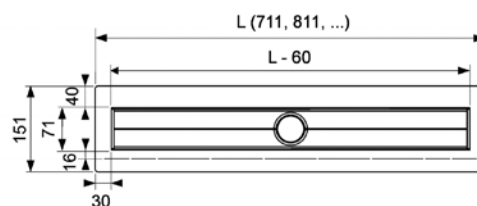

Размер	Длина канала L с фланцами	Длина лотка L - 60 мм	Артикул	K 1	K 2	€/шт.
700 мм	711 мм	651 мм	6 007 00	1 шт.	55 шт.	245,09
800 мм	811 мм	751 мм	6 008 00	1 шт.	55 шт.	250,53
900 мм	911 мм	851 мм	6 009 00	1 шт.	55 шт.	258,65
1000 мм	1011 мм	951 мм	6 010 00	1 шт.	55 шт.	273,58
1200 мм	1211 мм	1151 мм	6 012 00	1 шт.	55 шт.	304,68
1500 мм	1511 мм	1451 мм	6 015 00	1 шт.	55 шт.	342,65