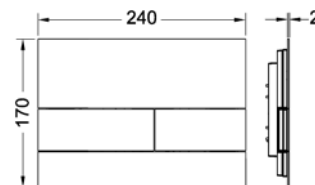

Воспользуйтесь он-лайн конфигуратором панелей смыва на нашем сайте.

TECEsquare, панель смыва с двумя клавишами металлическая

Для горизонтальной или вертикальной установки.

Комплект поставки:

- комплект толкателей и крепежных элементов;
- инструкция по установке панели смыва.