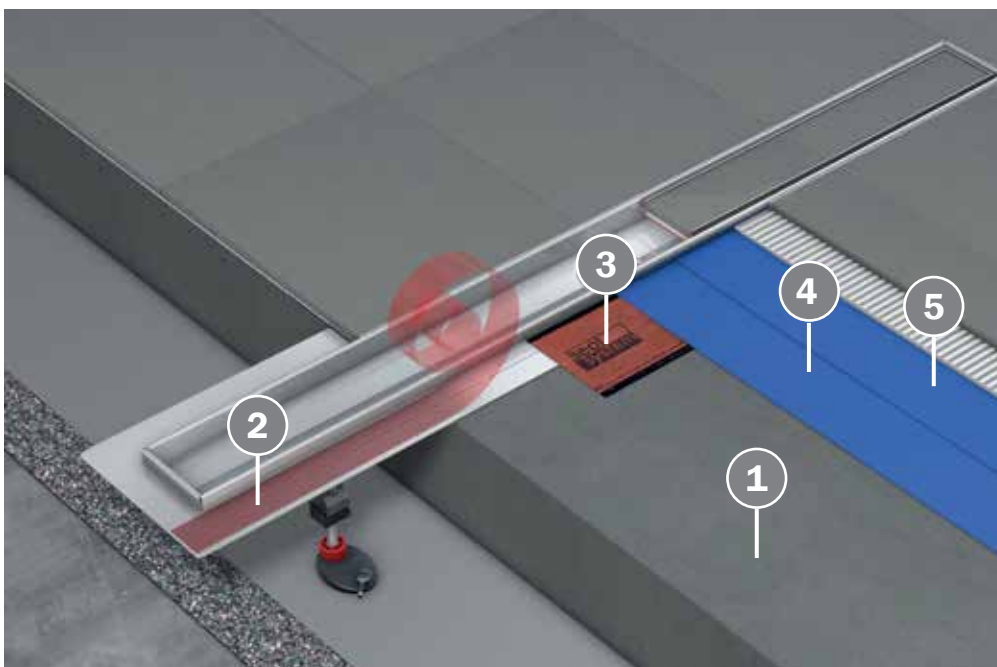

Гидроизоляционная лента для дренажных каналов

Гидроизоляционная лента Seal System укладывается на первый влажный слой композиционной гидроизоляции, а затем покрывается еще раз вторым слоем.