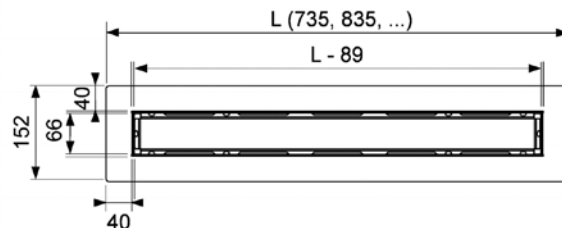

TECEdrainline – дренажный канал для укладки натурального камня

Дренажный канал для укладки натурального камня

Прямой дренажный канал TECEdrainline из нержавеющей стали монтажа в бетонную стяжку, с изолирующим фланцем и кронштейнами для крепления опор (приобретаются отдельно).

Комплект поставки:

- дренажный канал;
- основа для приклеивания камня для слива;
- гидроизоляционная лента Seal System;
- резиновая манжета для присоединения сифона.

Минимальная высота от чернового пола до края лотка:

- 51 мм с сифоном 6 500 03
- 60 мм с сифоном 6 500 04
- 87 мм с сифоном 6 500 00
- 112 мм с сифоном 6 500 01
- 140 мм с сифоном 6 500 02

Дополнительно приобретается:

- сифон;
- решетка для сифона, арт. 6 600 05 (опционально);
- комплект опор (опционально);
- звукоизоляционный мат TECEdrainbase (опционально).

Внимание: канал не пригоден для укладки дизайнерской плитки, а также для использования декоративных металлических или стеклянных решеток.

Размеры каменной вставки приклеиваемой на основу выбираются такими, чтобы обеспечивался зазор 6-8 мм для стока воды.

TECEdrainline

Размер	Длина канала L с фланцами	Длина лотка L - 87	Артикул	K 1	K 2	€/шт.
700 мм	735 мм	648 мм	6 507 00	1 шт.	55 шт.	497,53
800 мм	835 мм	748 мм	6 508 00	1 шт.	55 шт.	534,48
900 мм	935 мм	848 мм	6 509 00	1 шт.	55 шт.	571,44
1000 мм	1035 мм	948 мм	6 510 00	1 шт.	55 шт.	608,54
1200 мм	1235 мм	1148 мм	6 512 00	1 шт.	55 шт.	682,25
1500 мм	1535 мм	1448 мм	6 515 00	1 шт.	55 шт.	794,00