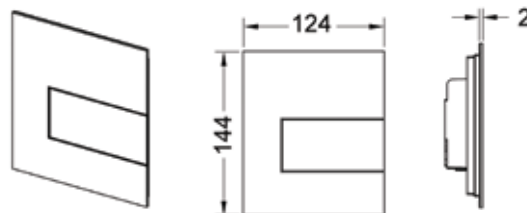

! Для монтажа металлических панелей необходима монтажная рамка арт. 9 242 647 (приобретается отдельно).

Наименование	Цвет	Артикул	К 1	К 2	К 3	€/шт.
TECEsquare	Нержавеющая сталь, сатин*	9 242 810	1 шт.	10 шт.	--	254,25
TECEsquare	Хром глянцевый	9 242 811	1 шт.	10 шт.	--	275,44
TECEsquare	Белый	9 242 812	1 шт.	10 шт.	--	254,25

* с покрытием против отпечатков пальцев