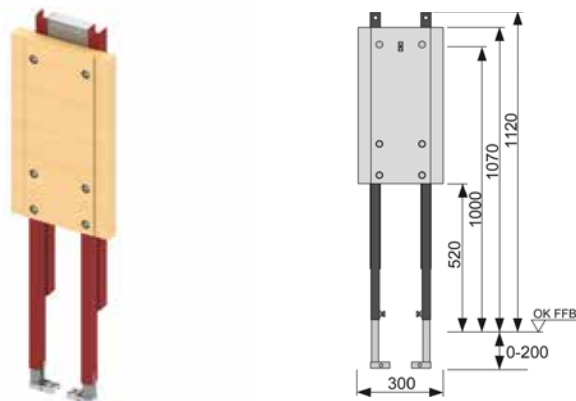

TECEprofil – монтажные элементы

Модуль для монтажа ручек и поддерживающих систем

Предназначен для установки в UA-профиль или перед стеной.

Комплект поставки:

- монтажная рама;
- водостойкая деревянная панель;
- комплект крепежных элементов.

Артикул	К 1	К 2	К 3	€/шт.
9 360 000	1 шт.	10 шт.	–	143,35