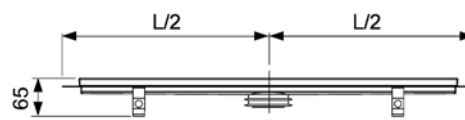

Размер	Длина канала L с фланцами	Длина лотка L - 60 мм	Артикул	K 1	K 2	€/шт.
700 мм	711 мм	651 мм	6 007 00	1 шт.	55 шт.	245,09
800 мм	811 мм	751 мм	6 008 00	1 шт.	55 шт.	250,53
900 мм	911 мм	851 мм	6 009 00	1 шт.	55 шт.	258,65
1000 мм	1011 мм	951 мм	6 010 00	1 шт.	55 шт.	273,58
1200 мм	1211 мм	1151 мм	6 012 00	1 шт.	55 шт.	304,68
1500 мм	1511 мм	1451 мм	6 015 00	1 шт.	55 шт.	342,65