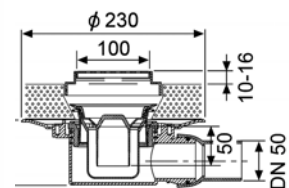

Размер декоративной решетки 100 × 100 мм.
Производительность с решеткой «basic» без застаивания – 0,8 л/с.
Уровень запорной воды – 50 мм.

Комплект поставки:

- сифон
- погружная трубка
- декоративная решетка “basic”