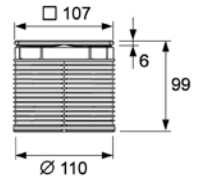

Декоративная решетка 100 мм в стальной рамке с монтажным элементом

Регулировка высоты: 7 – 89 мм.
Класс нагрузки К3 (до 300 кг).

Комплект поставки:

- базовая декоративная решетка 100 × 100 мм из полированной нержавеющей стали;
- рамка декоративной решетки из нержавеющей стали с удлинителем;
- уплотнительное резиновое кольцо.

Артикул	К 1	К 2	€/шт.
366 00 02	1 шт.	–	38,47