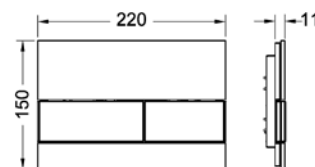

TECEsquare, панель смыва с двумя клавишами стеклянная

Для горизонтальной или вертикальной установки.

Комплект поставки:

- комплект толкателей и крепежных элементов;
- инструкция по установке панели смыва.

Дополнительно приобретается:

- монтажная рамка для установки панели смыва на уровне стены (опционально).