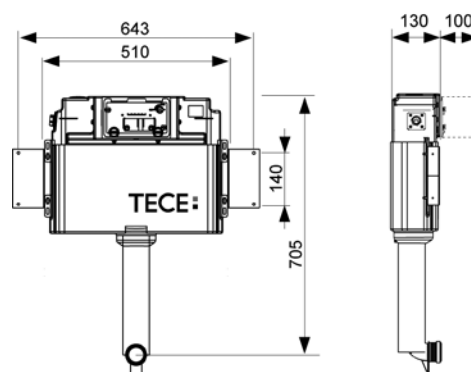

TECEprofil – застенные модули для установки подвесного санфаянса

Застенный смывной бачок для установки с напольным унитазом, фронтальное расположение панели смыва

Комплект поставки:

- смывной бачок объемом 10 л, выборочный слив большого (4,5/6/7,5/9 л) или малого (3 л) объема воды;
- комплект крепежных элементов для крепления бачка к стене;
- патрубок с резиновой манжетой для подсоединения унитаза;
- шаблон для отделки отверстия под панель смыва;
- инструкция по установке застенного бачка.

Дополнительно приобретается:

- панель смыва;
- набор ограничительных колец для регулировки скорости смыва, арт. 9 820 230 (опционально).

Артикул	К 1	К 2	К 3	€/шт.
9 041 008	1 шт.	10 шт.	60 шт.	135,86