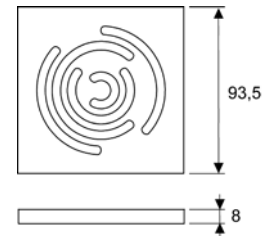

Декоративная решетка "rings" из нержавеющей стали, полированная

Артикул	К 1	К 2	€/шт.
310 00 03*	1 шт.	--	87,25

* Не подходит для установки с сифонами TECEdrainpoint!