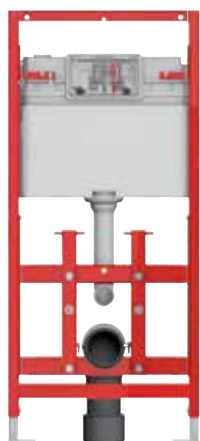

Ассортимент

TECElux – туалетный терминал состоит из:

- (A) Застенного модуля TECElux
- (B) Верхней стеклянной панели с блоком управления
- (C) Нижней стеклянной панели для установки унитаза

A Модуль TECElux

TECElux 100
арт. 9 600 100