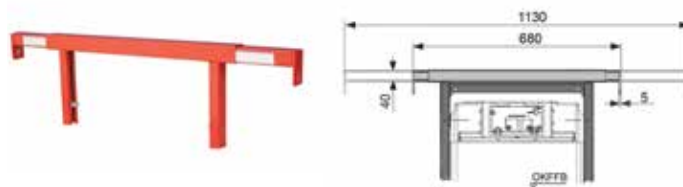

Телескопическое крепление для модуля

Предназначено для крепления к боковым стенам.

Комплект поставки:

- монтажный элемент;
- комплект крепежных элементов.

Артикул	К 1	К 2	К 3	€/шт.
9 380 013	1 шт.	–	–	56,00