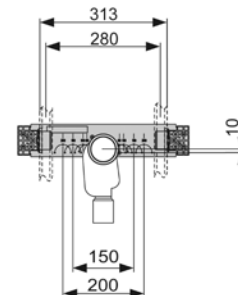

Монтажный комплект с сифоном для установки раковины

Предназначен для установки в систему стального профиля TECE.

комплект поставки:

- монтажная пластина с комплектом крепежных элементов
- сифон $\varnothing 50$ мм;
- 2 установочных элемента с резьбой M10 и крепеж для раковины;
- инструкция по установке.

Артикул	К 1	К 2	К 3	€/компл.
9 020 034	1 компл.	10 компл.	–	69,53