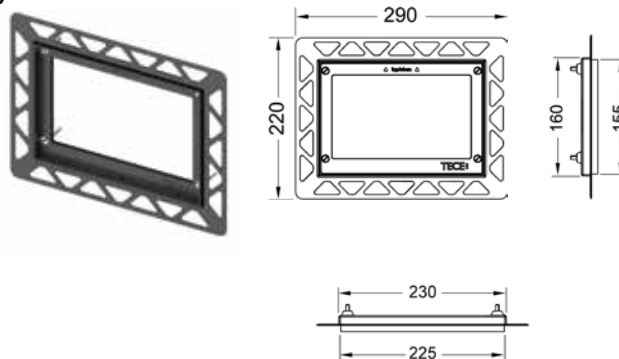

TECEsquare – панели смыва

Монтажная рамка для установки стеклянных панелей TECEsquare на уровне стены

Регулировка глубины 5-18 мм.

Комплект поставки:

- монтажная рамка;
- инструмент для монтажа/демонтажа панели смыва.

Внимание: не подходит для монтажа с модулями и бачками глубиной 8 см (арт. 9 300 040 и 9 370 007).

Цвет	Артикул	К 1	К 2	К 3	€/шт.
Белый	9 240 646	1 шт.	10 шт.	--	57,20
Черный	9 240 647	1 шт.	10 шт.	--	57,20
Хром глянцевый	9 240 649	1 шт.	10 шт.	--	57,20
Позолоченный	9 240 648	1 шт.	10 шт.	--	308,88

TECEsquare Urinal, панель смыва для писсуара металлическая

Регулируемый объем смыва: 1, 2 и 4 литра.

Минимальное рабочее давление в системе водоснабжения 0,5 бар.

Комплект поставки:

- картридж;
- толкатель и комплект крепежных элементов;
- инструкция по установке панели смыва.