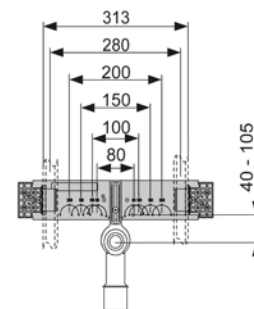

Монтажный комплект для установки раковины

Предназначен для установки в систему стального профиля TECE.

Комплект поставки:

- монтажная пластина с комплектом крепежных элементов;
- фановый отвод $\varnothing 50/40$ мм с манжетой;
- два установочных элемента с резьбой M10 и крепеж для раковины;
- инструкция по установке.

Артикул	К 1	К 2	К 3	€/компл.
9 020 033	1 компл.	10 компл.	–	35,71