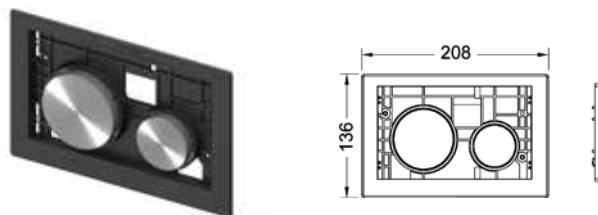

Клавиши TECEloop modular

Комплект поставки:

- клавиши;
- комплект толкателей и комплект крепежных элементов;
- инструкция по установке панели смыва.

Дополнительно приобретается:

- лицевая панель TECEloop modular;
- монтажная рамка для установки панели смыва на уровне стены (опционально).

Наименование	Цвет	Артикул	К 1	К 2	К 3	€/шт.
TECEloop	Белые	9 240 663	1 шт.	10 шт.	--	41,80
TECEloop	Белые, антибактериальные	9 240 664	1 шт.	10 шт.	--	62,70
TECEloop	Хром матовый	9 240 665	1 шт.	10 шт.	--	78,38
TECEloop	Хром глянцевый	9 240 666	1 шт.	10 шт.	--	78,38
TECEloop	Черные	9 240 667	1 шт.	10 шт.	--	87,20
TECEloop	Позолоченные	9 240 668	1 шт.	10 шт.	--	225,23
TECEloop	Нержавеющая сталь, сатин*	9 240 669	1 шт.	10 шт.	--	95,17
TECEloop	Пергамон	9 240 684	1 шт.	10 шт.	--	62,70

* с покрытием против отпечатков пальцев

Лицевые панели TECEloop modular

Комплект поставки:

- лицевая панель;
- инструкция по установке панели смыва.

Дополнительно приобретается:

- клавиши TECEloop modular.