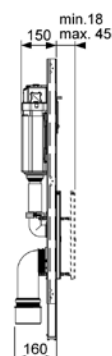

TECElux – настенные модули для подвесного унитаза

Застенный модуль TECElux 100 для установки подвесного унитаза, h=1120 мм

Комплект поставки:

- смывной бачок объемом 10 л, выборочный слив большого (4,5/6/7,5/9 л) или малого (3 л) объема воды;
- комплект крепежных элементов для установки унитаза (установочное расстояние 180 мм);
- комплект патрубков с резиновыми манжетами для подсоединения унитаза;
- фановый отвод $\varnothing$ 90/100 мм;
- комплект защитных заглушек для патрубков;
- шаблон для отделки отверстия в стене;
- инструкция по установке.

Дополнительно приобретается:

- верхняя стеклянная панель с блоком управления;
- нижняя стеклянная панель для установки унитаза;
- комплект крепежных элементов для установки модуля;
- набор ограничительных колец для регулировки скорости смыва, арт. 9 820 230 (опционально);
- система очистки воздуха “ceramic-air”, арт. 9 660 000 (опционально). Для подключения системы очистки воздуха необходима установка верхней панели с сенсорным блоком управления.

Артикул	К 1	К 2	К 3	€/шт.
9 600 100	1 шт.	6 шт.	12 шт.	367,16