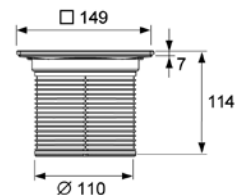

TECEdrainpoint S – комплектующие

Декоративная решетка “quadratum” 150 мм с монтажным элементом

Регулировка высоты: 9 – 104 мм.

Класс нагрузки КЗ (до 300 кг).

Комплект поставки:

- декоративная решетка “quadratum” 142 × 142 мм из полированной нержавеющей стали;
- рамка декоративной решетки из нержавеющей стали с удлинителем;
- уплотнительное резиновое кольцо.