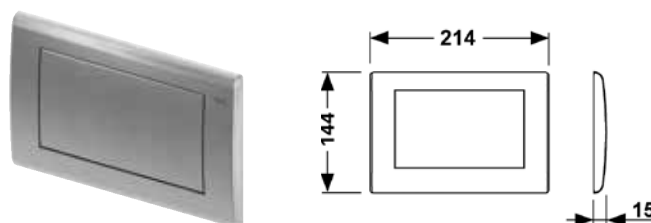

Наименование	Цвет	Артикул	К1	К2	К3	€/шт.
TECEplanus	Белый матовый	9 240 312	1 шт.	10 шт.	--	98,21
TECEplanus	Белый глянцевый	9 240 314	1 шт.	10 шт.	--	108,57
TECEplanus	Нержавеющая сталь, сатин	9 240 310	1 шт.	10 шт.	--	95,75
TECEplanus	Хром глянцевый	9 240 311	1 шт.	10 шт.	--	95,75

TECEplanus Urinal, панель смыва для писсуара

Регулируемый объем смыва: 1, 2 и 4 литра.

Минимальное рабочее давление в системе водоснабжения 0,5 бар.

Комплект поставки:

- картридж;
- толкатель и комплект крепежных элементов;
- инструкция по установке панели смыва.