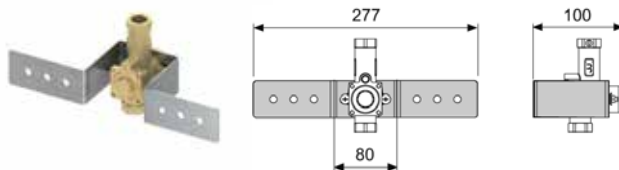

Монтажный комплект для установки писсуара

Предназначен для установки в систему стального профиля ТЕСЕ.

Комплект поставки:

- 2 монтажные пластины из оцинкованной стали для монтажа в профиль ТЕСЕ;
- клапан смыва без картриджа;
- комплект присоединений к системе водоснабжения;
- комплект крепежных элементов для установки писсуара;
- шаблон для отделки отверстия под панель смыва;
- инструкция по установке.

- панель смыва.

Артикул	К 1	К 2	К 3	€/шт.
9 020 039	1 шт.	--	--	202,17

Клапан смыва писсуара с монтажной пластиной

Комплект поставки:

- клапан смыва без картриджа смонтированный на стальной пластине;
- шаблон для отделки отверстия под панель смыва.

Дополнительно приобретается:

- панель смыва.

Артикул	К 1	К 2	К 3	€/шт.
9 370 021	1 шт.	--	--	63,48

TECEprofil – застенные модули для установки подвешенного санфаянса

Застенный модуль (h = 1120 мм) для установки биде