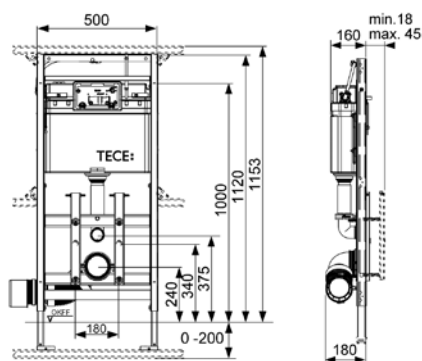

Застенный модуль TECElux 200 для установки подвесного унитаза, h=1120 мм, регулируемый по высоте

Возможность вручную регулировать высоту унитаза в пределах 8 см.

Комплект поставки:

- смывной бачок объемом 10 л, выборочный слив большого (4,5/6/7,5/9 л) или малого (3 л) объема воды;
- комплект крепежных элементов для установки унитаза (установочное расстояние 180 мм);
- комплект патрубков с резиновыми манжетами для подсоединения унитаза;
- фановый отвод $\varnothing$ 90/100 мм;
- комплект защитных заглушек для патрубков;
- шаблон для отделки отверстия в стене;
- инструкция по установке.

Дополнительно приобретается:

- верхняя стеклянная панель с блоком управления;
- нижняя стеклянная панель для установки унитаза;
- комплект крепежных элементов для установки модуля;
- набор ограничительных колец для регулировки скорости смыва, арт. 9 820 230 (опционально).
- система очистки воздуха “ceramic-air”, арт. 9 660 000 (опционально). Для подключения системы очистки воздуха необходима установка верхней панели с сенсорным блоком управления.

Артикул	К 1	К 2	К 3	€/шт.
9 600 200	1 шт.	6 шт.	12 шт.	564,73