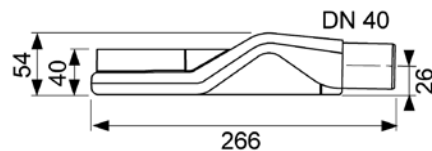

TECEdrainline – сифоны

Сифон, DN 40, 0,5 л/с*

Сифон TECEdrainline DN 40, выход вбок, 0,5 л/с.
Минимальная высота монтажа от нижнего края сифона до верхнего края слива – 67 мм.
Производительность с решеткой “basic” без застаивания – 0,5 л/с (без погружной трубки 0,6 л/с).
Уровень запорной воды – 30 мм (без погружной трубки 20 мм).

Комплект поставки:

- сифон;
- погружная трубка.

Дополнительно приобретается:

- погружной стакан с мембраной, арт. 6 600 15 (опционально).

Внимание:

При монтаже сифона его верхний край совпадает по уровню с поверхностью стяжки. Вследствие этого необходимо укладывать армирующую сетку для предотвращения возникновения трещин. Не допускается использование инвалидных колясок.

Артикул	К 1	€/шт.
6 500 04	1 шт.	31,17