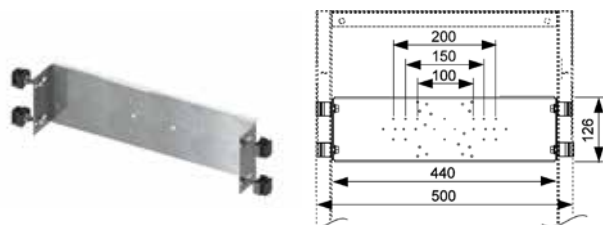

Монтажная пластина для сантехнической арматуры

Предназначена для установки в застенный модуль ТЕСЕ.

комплект поставки:

- монтажная пластина из оцинкованной стали;
- комплект крепежных элементов.

Артикул	К 1	К 2	К 3	€/шт.
9 020 041	1 шт.	10 шт.	–	29,65