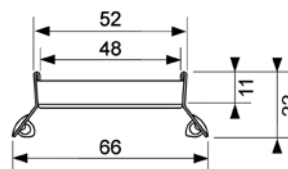

Основа для плитки TECEdrainline “plate” для слива, из нержавеющей стали, прямая

Основа для вклеивания плитки для укладки в дренажный канал, из нержавеющей стали, с полированным видимым краем. Нагрузка 300 кг.

Размер канала	Поверхность	Артикул	К 1	€/шт.
700 мм	полиров.	6 007 70	1 шт.	115,10
800 мм	полиров.	6 008 70	1 шт.	119,18
900 мм	полиров.	6 009 70	1 шт.	124,59
1000 мм	полиров.	6 010 70	1 шт.	138,15
1200 мм	полиров.	6 012 70	1 шт.	167,93
1500 мм	полиров.	6 015 70	1 шт.	211,27

Основа для плитки TECEdrainline "plate II" для слива, из нержавеющей стали, прямая

Основа для вклеивания плитки для укладки в дренажный канал, из нержавеющей стали, с полированным видимым краем. Нагрузка 300 кг.

Размер канала	Поверхность	Артикул	К 1	€/шт.
700 мм	полиров.	6 007 72	1 шт.	126,41
800 мм	полиров.	6 008 72	1 шт.	142,46
900 мм	полиров.	6 009 72	1 шт.	158,78
1000 мм	полиров.	6 010 72	1 шт.	180,30
1200 мм	полиров.	6 012 72	1 шт.	207,36
1500 мм	полиров.	6 015 72	1 шт.	256,78

“plate II”