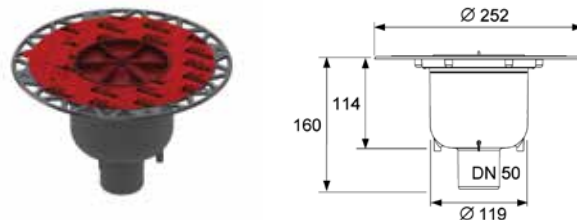

Комплект поставки:

- сифон пластиковый (PP) с вертикальным отводом DN 50;
- гидрозатвор;
- защитная монтажная заглушка;
- инструкция по установке.

Дополнительно приобретается:

- декоративная решетка с монтажным элементом;
- гидроизоляционная манжета Seal System или EPDM (опционально);
- фланец зажимной (опционально);
- гидрозатвор с мембраной, арт. 369 50 02 (опционально);
- решетка для сифонов, арт. 369 00 05 (опционально);
- комплект опор, арт. 369 00 07 (опционально).

Артикул	К 1	К 2	€/шт.
360 16 00	1 шт.	–	22,05