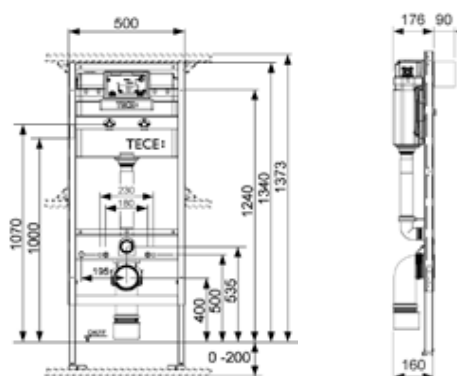

TECEprofil – застенные модули для установки подвесного санфаянса

Застенный модуль (h = 1120 мм) для Duravit SensoWash C и Geberit AquaClean 8000/8000 plus, фронтальное расположение панели смыва

Комплект поставки:

- смывной бачок объемом 10 л, выборочный слив большого (4,5/6/7,5/9 л) или малого (3 л) объема воды;
- комплект крепежных элементов для установки унитаза (установочное расстояние 180 или 230 мм);
- комплект патрубков с резиновыми манжетами для подсоединения унитаза;
- фановый отвод $\varnothing$ 90/100 мм;
- комплект защитных заглушек для патрубков;
- шаблон для отделки отверстия под панель смыва;
- инструкция по установке застенного модуля.

Дополнительно приобретается:

- панель смыва;
- комплект крепежных элементов для установки модуля
- прокладка звукоизолирующая (арт. 9 200 010);
- набор ограничительных колец для регулировки скорости смыва, арт. 9 820 230 (опционально).

Артикул	K 1	K 2	K 3	€/шт.
9 300 075	1 шт.	10 шт.	60 шт.	306,00

Застенный модуль (h = 1340 мм) для установки подвесного унитаза Keramag Espital, фронтальное расположение панели смыва

Комплект поставки:

- смывной бачок объемом 10 л, выборочный слив большого (4,5/6/7,5/9 л) или малого (3 л) объема воды;
- комплект крепежных элементов для установки унитаза (установочное расстояние 180 или 230 мм);
- комплект патрубков с резиновыми манжетами для подсоединения унитаза;
- фановый отвод $\varnothing$ 90/100 мм;
- комплект защитных заглушек для патрубков;
- шаблон для отделки отверстия под панель смыва;
- инструкция по установке застенного модуля.

Дополнительно приобретается: