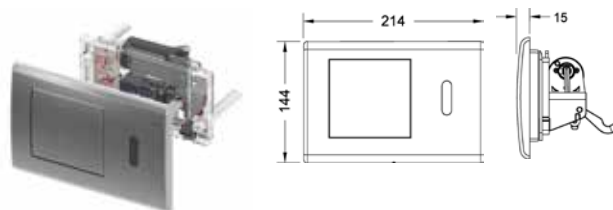

Дополнительно приобретается:

- трансформатор (арт. 9 810 003).

Наименование	Цвет	Артикул	K 1	K 2	K 3	€/шт.
TECEplanus	Нержавеющая сталь, сатин	9 240 352	1 шт.	--	--	635,56
TECEplanus	Хром глянцевый	9 240 353	1 шт.	--	--	635,56
TECEplanus	Белый глянцевый	9 240 362	1 шт.	--	--	635,56