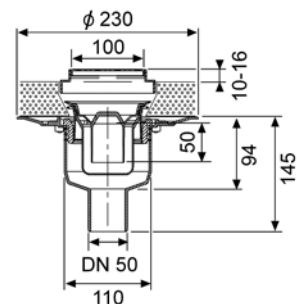

Сифон TECEdrainboard, DN 50, выход вниз, с декоративной решеткой “basic”

Размер декоративной решетки 100 × 100 мм.
Производительность с решеткой «basic» без застаивания – 0,8 л/с.
Уровень запорной воды – 50 мм.

Комплект поставки:

- сифон
- погружная трубка
- декоративная решетка “basic”

Артикул	К 1	К 2	€/шт.
6 850 00*	1 шт.	–	28,49

* Поставляется только в комплекте с основой для плитки

Сифон TECEdrainboard, DN 50, выход вбок, с декоративной решеткой “basic”

Размер декоративной решетки 100 × 100 мм.
Производительность с решеткой «basic» без застаивания – 0,8 л/с.
Уровень запорной воды – 50 мм.

Комплект поставки:

- сифон
- погружная трубка
- декоративная решетка “basic”