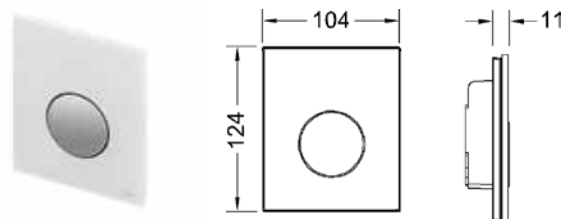

TECEloop Urinal, панель смыва для писсуара стеклянная

Регулируемый объем смыва: 1, 2 и 4 литра.

Минимальное рабочее давление в системе водоснабжения 0,5 бар.

Комплект поставки:

- картридж;
- толкатель и комплект крепежных элементов;
- инструкция по установке панели смыва.