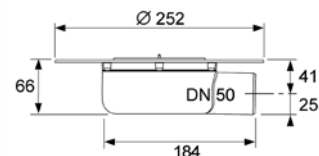

Сифон горизонтальный DN 50 для террас и балконов

Сифон дренажный горизонтальный с универсальным фланцем Seal System

Без гидрозатвора. Без декоративной решетки.

Производительность 1,33 – 2,02 л/с (в зависимости от высоты монтажного элемента и размера декоративной решетки).