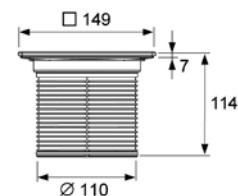

Декоративная решетка 150 мм в стальной рамке с монтажным элементом

Регулировка высоты: 9 – 104 мм.

Класс нагрузки КЗ (до 300 кг).

Комплект поставки:

- базовая декоративная решетка 142 × 142 мм из полированной нержавеющей стали;
- рамка декоративной решетки из нержавеющей стали с удлинителем;
- уплотнительное резиновое кольцо.