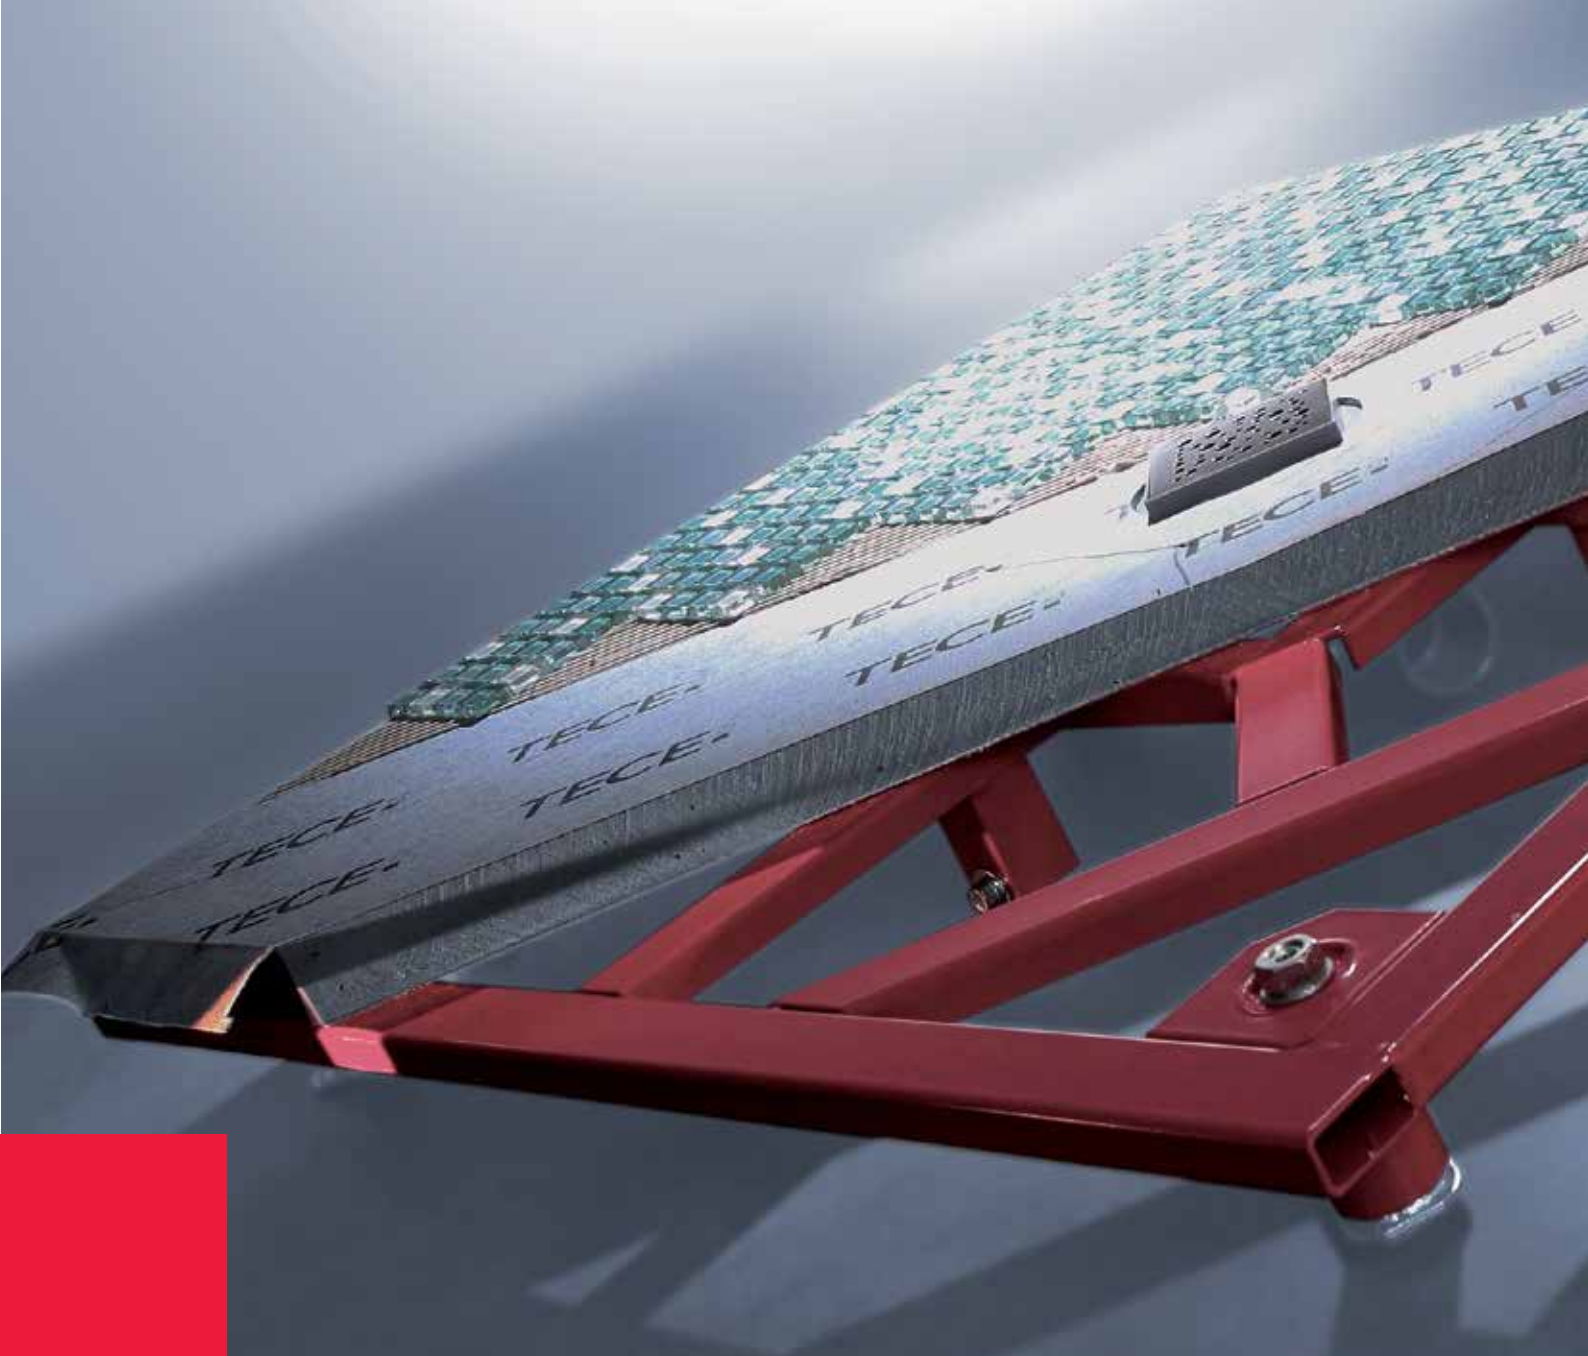

Регулировка высоты от плоскости фланца: 64 – 165 мм.

Комплект поставки:

- 4 опоры со звукоизолирующими прокладками и крепежными винтами.

Артикул	К 1	К 2	€/компл.
369 00 07	1 компл.	–	24,15

TECEdrainboard
Ассортимент и цены 2015