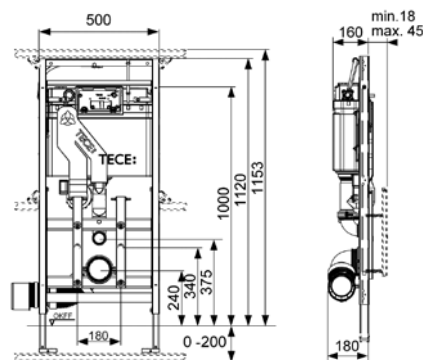

Комплект поставки:

- смывной бачок объемом 10 л, выборочный слив большого (4,5/6/7,5/9 л) или малого (3 л) объема воды;
- система очистки воздуха „ceramic-Air“
- комплект крепежных элементов для установки унитаза (установочное расстояние 180 мм);
- комплект патрубков с резиновыми манжетами для подсоединения унитаза;
- фановый отвод Ø 90/100 мм;
- комплект защитных заглушек для патрубков;
- шаблон для отделки отверстия в стене;
- инструкция по установке.

Дополнительно приобретается:

- верхняя стеклянная панель с сенсорным блоком управления;
- нижняя стеклянная панель для установки унитаза;
- комплект крепежных элементов для установки модуля;
- набор ограничительных колец для регулировки скорости смыва, арт. 9 820 230 (опционально).

Внимание!

При установке нижеуказанных унитазов вследствие особенностей их конструкции возможно возникновение “булькающего” звука во время работы системы фильтрации воздуха:

Производитель	Модель	Артикул
Duravit	StarK 1	021009
	StarK 3	221509
	Architec (Duraplus)	254609
Ideal Standard	Mia/SimplyU	J4521xx
	SoftMood	T3226xx
Keramag	500 by Citterio - tief	202100
	CASSINI - tief	203200
	EMANI by Citterio - tief	207800
	ERA - tief	208800
	Plus 4	202010
	Silk - flach	203670
Villeroy & Boch	Omnia classics	66 65 10
	Omnia O.novo	66 95 10

Артикул	К 1	К 2	К 3	€/шт.
9 600 400	1 шт.	6 шт.	12 шт.	748,61