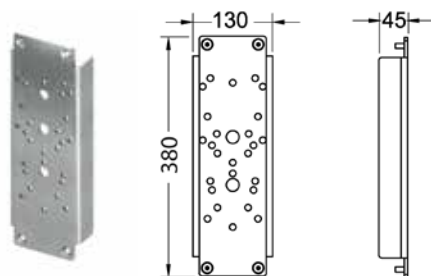

TECEprofil – застенные модули для установки подвешного санфаянса

Панели для установки поддерживающих поручней с застенным модулем арт. 9 300 009

Комплект поставки:

- две стальные панели;
- комплект крепежных элементов.

Совместимость панелей TECE и поддерживающих поручней различных производителей:

Артикул	Производитель	Модель	
9 042 010	Erlau	Ovalgrip	
	Hewi	Серии 801/802 (Lifesystem)/805/950	
	Keuco	Collection Plan	
	Linido	LI2601	
	Normbau	CombiLine, NylonLine, StainlessLine, cavere	
	Pressalit	Care R3016-RF016, R3018-RF018	
9 042 011	Erlau	Economy, Variogrip Premium	
	Frelu	10.052.00, 10.053.00 10.052.01, 10.053.01 10.054.00, 10.055.00 10.054.01, 10.055.01 10.074.00, 10.075.00	
	FSB	82 8224 06011, 82 8224 06012 82 8224 07011, 82 8224 07012	
	Linido	LI2603	
9 042 012	Lehnen	Evolution	
	PBA	4CN4450000 / 4CN445000R	
	SAM	free line	
9 042 013	AMS	Серии А-, В-, С- и D	
	Deubad	Maxima	
	Emco	5785 262 82	
	Frelu	10.036.01, 10.037.01 10.056.00, 10.057.00 10.056.01, 10.057.01 10.056.02, 10.057.02 10.056.03, 10.057.03 10.058.00, 10.058.01, 10.058.02	
		Lehnen	Funktion
9 042 016	Deubad	DEU-WAVE	
	FSB	82 8224 06001, 82 8224 06002 82 8224 07001, 82 8224 07002 82 8224 08501 - 82 8224 08508 82 8224 08531, 82 8224 08532 82 8224 09001, 82 8224 09002 82 8224 09031, 82 8224 09032 82 8224 06041, 82 8224 06042 82 8224 07041, 82 8224 07042 82 8224 08541, 82 8224 08542	
9 042 017	Lehnen	Basic, Concept, Novus	

Артикул	К 1	К 2	€/компл.
9 042 010	1 компл.	10 компл.	90,30
9 042 011	1 компл.	10 компл.	90,30
9 042 012	1 компл.	10 компл.	90,30
9 042 013	1 компл.	10 компл.	90,30
9 042 016	1 компл.	10 компл.	90,30
9 042 017 NEW	1 компл.	10 компл.	90,30