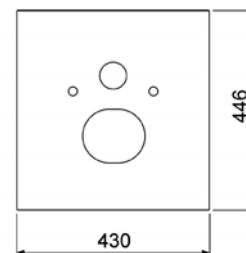

Нижняя панель TECElux для установки унитаза-биде Geberit Sela

Установочное расстояние 180 мм.

Комплект поставки:

- стеклянная панель;
- прокладка звукоизолирующая;
- отвод для подключения воды внутри бачка;
- инструкция по установке.

Размер: 430 × 445 × 16 мм.

NEW