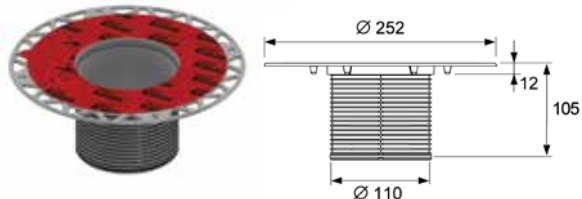

Удлинитель с фланцем

Удлинитель с универсальным фланцем Seal System.
Для установки на сифоны TECEdrainpoint S.
Без декоративной решетки.
Регулировка высоты: 12 – 95 мм.

Комплект поставки:

- удлинитель с универсальным фланцем;
- уплотнительное резиновое кольцо.

Артикул	К 1	К 2	€/шт.
366 00 05	1 шт.	–	14,87

Удлинитель без фланца

Для установки на сифоны TECEdrainpoint S.
Без декоративной решетки.
Регулировка высоты: 4 – 85 мм.

Комплект поставки:

- удлинитель;
- уплотнительное резиновое кольцо.

Артикул	К 1	К 2	€/шт.
366 00 06	1 шт.	–	8,90

TECEdrainpoint S

Декоративная решетка “quadratum” 100 мм с монтажным элементом

Регулировка высоты: 7 – 89 мм.
Класс нагрузки К3 (до 300 кг).

Комплект поставки:

- декоративная решетка “quadratum” 100 × 100 мм из полированной нержавеющей стали;
- рамка декоративной решетки из нержавеющей стали с удлинителем;
- уплотнительное резиновое кольцо.

Артикул	К 1	К 2	€/шт.
366 00 07	1 шт.	–	71,44