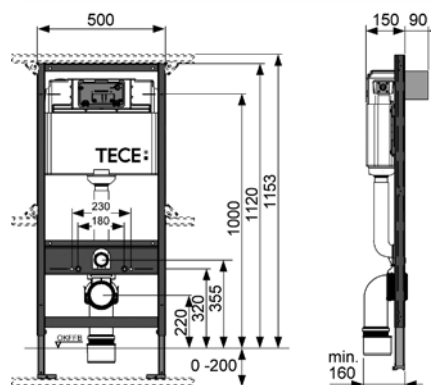

Застенный модуль (h = 1120 мм) для установки подвешенного унитаза, фронтальное расположение панели смыва

Комплект поставки:

- смывной бачок объемом 10 л, выборочный слив большого (4,5/6/7,5/9 л) или малого (3 л) объема воды;
- комплект крепежных элементов для установки унитаза (установочное расстояние 180 или 230 мм);
- комплект патрубков с резиновыми манжетами для подсоединения унитаза;
- фановый отвод $\varnothing$ 90/100 мм;
- комплект защитных заглушек для патрубков;
- шаблон для отделки отверстия под панель смыва;
- инструкция по установке застенного модуля.

Дополнительно приобретается:

- панель смыва;
- комплект крепежных элементов для установки модуля;
- прокладка звукоизолирующая (арт. 9 200 010);
- набор ограничительных колец для регулировки скорости смыва, арт. 9 820 230 (опционально).

Примечание: в случае монтажа унитазов с уменьшенной высотой (например, V&B Memento, Sentique, Subway 2.0) необходимо установить на модуль дополнительные кронштейны арт. 9 041 029.

Артикул	К 1	К 2	К 3	€/шт.
9 300 000	1 шт.	10 шт.	60 шт.	246,31

Застенный модуль (h = 820 мм) для установки подвешенного унитаза, фронтальное или горизонтальное расположение панели смыва

Комплект поставки:

- смывной бачок объемом 10 л, выборочный слив большого (4,5/6/7,5/9 л) или малого (3 л) объема воды;
- комплект крепежных элементов для установки модуля;
- комплект крепежных элементов для установки унитаза (установочное расстояние 180 или 230 мм);
- комплект патрубков с резиновыми манжетами для подсоединения унитаза;
- фановый отвод $\varnothing$ 90/100 мм;
- комплект защитных заглушек для патрубков;
- шаблон для отделки отверстия под панель смыва;
- инструкция по установке застенного модуля.

Дополнительно приобретается:

- панель смыва;
- прокладка звукоизолирующая (арт. 9 200 010);
- набор ограничительных колец для регулировки скорости смыва, арт. 9 820 230 (опционально).

Примечание:

- в случае монтажа унитазов с уменьшенной высотой (например, V&B Memento, Sentique, Subway 2.0) необходимо установить на модуль дополнительные кронштейны арт. 9 041 029.
- для избежания падения крышки унитаза рекомендуется монтировать панель смыва горизонтально, если используется компактный санфаянс (например, Ideal Standart; San Remo slimline R 3493; V&B: Viola 765310, Viola 765210; Keramag: Renova-Comprimo 204550, Joly 203060).

Артикул	К 1	К 2	К 3	€/шт.
9 300 001	1 шт.	10 шт.	60 шт.	297,11