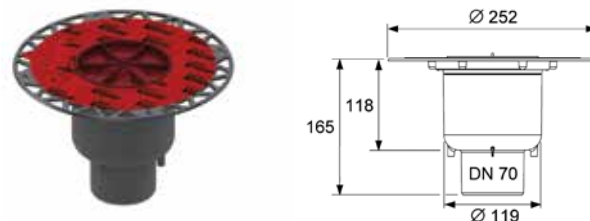

Сифон вертикальный DN 70

Сифон дренажный вертикальный с универсальным фланцем Seal System.

Без декоративной решетки.

Производительность 1,49 – 2,07 л/с (в зависимости от высоты монтажного элемента и размера декоративной решетки).

Уровень запорной воды 50 мм.

Комплект поставки:

- сифон пластиковый (PP) с вертикальным отводом DN 70;
- гидрозатвор;
- защитная монтажная заглушка;
- инструкция по установке.

Дополнительно приобретается:

- декоративная решетка с монтажным элементом;
- гидроизоляционная манжета Seal System или EPDM (опционально);
- фланец зажимной (опционально);
- гидрозатвор с мембраной, арт. 369 50 02 (опционально);
- решетка для сифонов, арт. 369 00 05 (опционально);
- комплект опор, арт. 369 00 07 (опционально).

Артикул	К 1	К 2	€/шт.
360 36 00	1 шт.	–	25,65