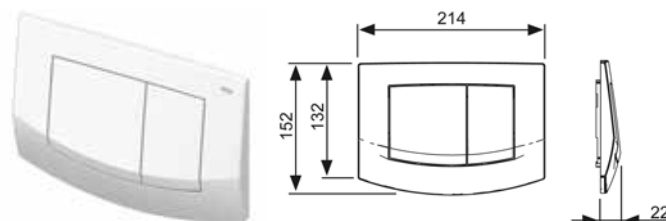

TECEambia, панель смыва с двумя клавишами

Для горизонтальной или вертикальной установки.

Комплект поставки:

- комплект толкателей и крепежных элементов;
- инструкция по установке панели смыва.

Наименование	Цвет	Артикул	К 1	К 2	К 3	€/шт.
TECEambia	Белый	9 240 200	1 шт.	10 шт.	--	34,59
TECEambia	Белый. Антибактериальная	9 240 240	1 шт.	10 шт.	--	46,57
TECEambia	Пергамон	9 240 201	1 шт.	10 шт.	--	42,56
TECEambia	Хром матовый	9 240 225	1 шт.	10 шт.	--	55,89
TECEambia	Хром глянцевый	9 240 226	1 шт.	10 шт.	--	57,05
TECEambia	Хром матовый, клавиши хром глянцевый	9 240 253	1 шт.	10 шт.	--	55,89
TECEambia	Хром глянцевый, клавиши хром матовый	9 240 254	1 шт.	10 шт.	--	55,89

TECEambia, панель смыва с одной клавишей

Для горизонтальной или вертикальной установки.

Комплект поставки:

- толкатель и комплект крепежных элементов;
- инструкция по установке панели смыва.