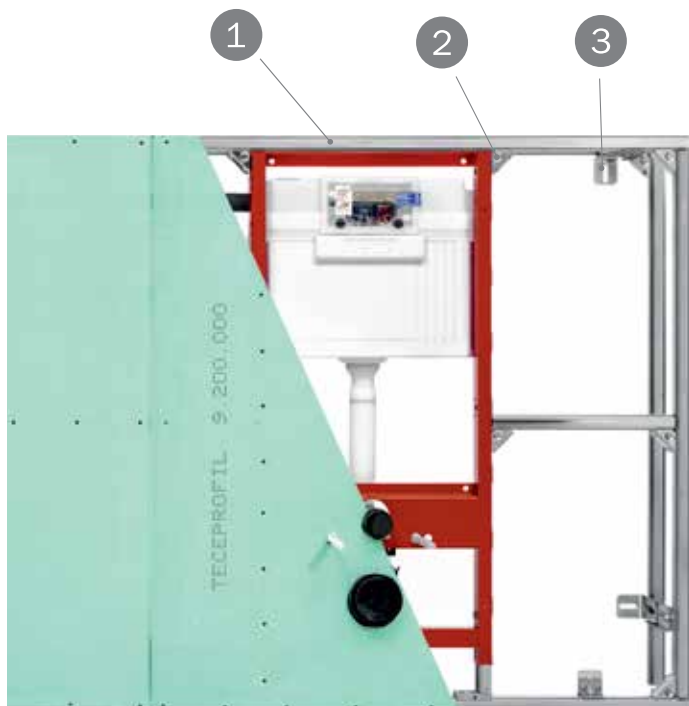

Система стального профиля TECEprofil

С помощью системы стального профиля TECEprofil возможно возведение несущих перегородок для воплощения любых дизайнерских решений. Застенные модули TECE для подвешного санфаянса могут быть интегрированы в систему стального профиля. Монтаж перегородок из профиля TECE чрезвычайно простой, ошибки монтажа сведены к минимуму.