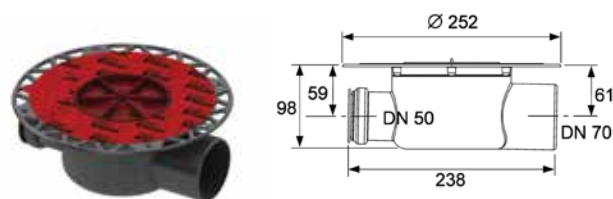

TECEdrainpoint S – сифоны

Сифон горизонтальный DN 70

Сифон дренажный горизонтальный с универсальным фланцем Seal System.

Без декоративной решетки.

Производительность 1,24 – 1,64 л/с (в зависимости от высоты монтажного элемента и размера декоративной решетки).

Уровень запорной воды 50 мм.

Комплект поставки:

- сифон пластиковый (PP) с горизонтальным прямым отводом DN 70 и горизонтальным прямым входом DN 50 с заглушкой;
- гидрозатвор;
- защитная монтажная заглушка;
- инструкция по установке.

Дополнительно приобретается:

- декоративная решетка с монтажным элементом;
- гидроизоляционная манжета Seal System или EPDM (опционально);
- фланец зажимной (опционально);
- гидрозатвор с мембраной, арт. 369 50 02 (опционально);
- решетка для сифонов, арт. 369 00 05 (опционально);
- комплект опор, арт. 369 00 07 (опционально).

Артикул	К 1	К 2	€/шт.
360 35 00	1 шт.	–	27,00