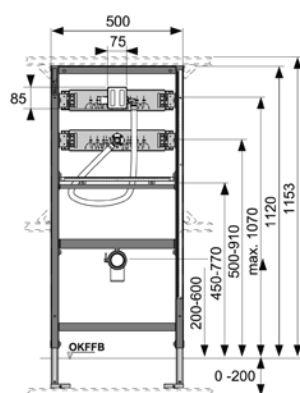

ТЕСЕprofil – застенные модули для установки подвешного санфаянса

Застенный модуль (h = 1120 мм) для установки писсуара

Комплект поставки:

- клапан смыва без картриджа, фитинг и соединительная санитарная труба в гофре;
- комплект крепежных элементов для установки писсуара;
- фановый отвод $\varnothing$ 50/40 мм с резиновой манжетой;
- установочная пластина для монтажа фитингов системы водоснабжения;
- комплект защитных заглушек для фанового отвода и фитингов системы водоснабжения;
- шаблон для отделки отверстия под панель смыва;
- инструкция по установке застенного модуля.

Дополнительно приобретается:

- панель смыва;
- комплект крепежных элементов для установки модуля.

Примечание: данный модуль не подходит для установки писсуаров Keramag Joly и Visit.

Артикул	К 1	К 2	К 3	€/шт.
9 320 008	1 шт.	10 шт.	60 шт.	259,00