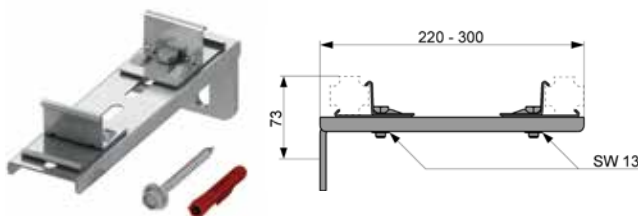

Артикул	К 1	К 2	К 3	€/шт.
9 030 002	10 шт.	60 шт.	240 шт.	5,07

Крепление двойное

Комплект поставки:

- кронштейн;
- комплект крепежных элементов.

Артикул	К 1	К 2	К 3	€/шт.
9 030 011	5 шт.	15 шт.	60 шт.	8,48

Крепление двойное, удлиненное

Комплект поставки:

- кронштейн;
- комплект крепежных элементов.

Артикул	К 1	К 2	К 3	€/шт.
9 030 013	2 шт.	10 шт.	–	9,93

Звукоизоляция для крепежных элементов

Артикул	К 1	К 2	К 3	€/шт.
9 021 019	50 шт.	100 шт.	400 шт.	2,01