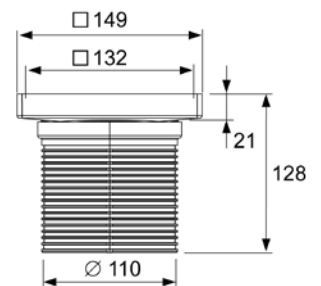

Декоративная решетка 100 мм в пластиковой рамке с монтажным элементом

Регулировка высоты: 8 – 92 мм.
Класс нагрузки К3 (до 300 кг).

Комплект поставки:

- базовая декоративная решетка 100 × 100 мм из полированной нержавеющей стали;
- рамка декоративной решетки из пластика (ABS) с удлинителем;
- уплотнительное резиновое кольцо.