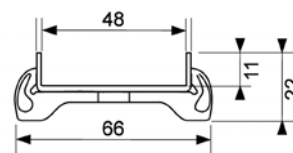

Основа для плитки TECEdrainline “plate” для слива, из нержавеющей стали, прямая

Основа для вклеивания плитки для укладки в дренажный канал, из нержавеющей стали, с полированным видимым краем. Нагрузка 300 кг.

Размер канала	Поверхность	Артикул	К 1	€/шт.
700 мм	полиров.	6 007 70	1 шт.	115,10
800 мм	полиров.	6 008 70	1 шт.	119,18
900 мм	полиров.	6 009 70	1 шт.	124,59
1000 мм	полиров.	6 010 70	1 шт.	138,15
1200 мм	полиров.	6 012 70	1 шт.	167,93
1500 мм	полиров.	6 015 70	1 шт.	211,27

“plate”