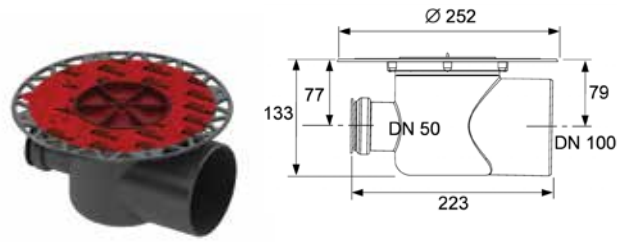

Сифон горизонтальный DN 100

Сифон дренажный горизонтальный с универсальным фланцем Seal System.

Без декоративной решетки.

Производительность 1,22 – 1,75 л/с (в зависимости от высоты монтажного элемента и размера декоративной решетки).

Уровень запорной воды 50 мм.

Комплект поставки:

- сифон пластиковый (PP) с горизонтальным прямым отводом DN 100 и горизонтальным прямым входом DN 50 с заглушкой;
- гидрозатвор;
- защитная монтажная заглушка;
- инструкция по установке.

Дополнительно приобретается:

- декоративная решетка с монтажным элементом;
- гидроизоляционная манжета Seal System или EPDM (опционально);
- фланец зажимной (опционально);
- гидрозатвор с мембраной, арт. 369 50 02 (опционально);
- решетка для сифонов, арт. 369 00 05 (опционально);
- комплект опор, арт. 369 00 07 (опционально).

Артикул	К 1	К 2	€/шт.
360 75 00	1 шт.	–	29,43

Сифон вертикальный DN 100

Сифон дренажный вертикальный с универсальным фланцем Seal System.

Без декоративной решетки.

Производительность 1,11 – 2,07 л/с (в зависимости от высоты монтажного элемента и размера декоративной решетки).

Уровень запорной воды 50 мм.