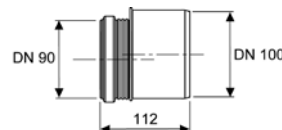

Адаптер фанового отвода DN90/DN110

Артикул	К 1	К 2	К 3	€/шт.
9 820 136	1 шт.	10 шт.	--	9,22